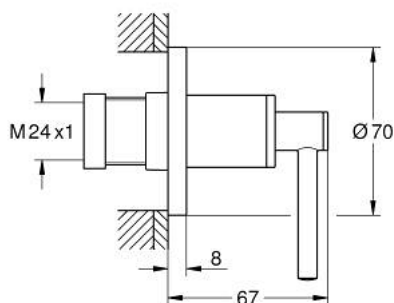

29 397 DA0 ATRIO ВГРАДЕН ВЕНТИЛ, ВЪНШНА ЧАСТ

PRODUCT DESCRIPTION

- Colour: warm sunset
- за GROHE вграден вентил 35 028 000/29 032 000
- GROHE LongLife finish
- Безстепенна, регулируема дълбочина на монтаж 20 - 80 mm
- Розетка с резба и уплътнение
- С лостови ръкохватки

29 397 DA0 ATRIO ВГРАДЕН ВЕНТИЛ, ВЪНШНА ЧАСТ

SPARE PARTS, септември 2021 – now

1: Extension for spindle (Spare part-nr. 45988000)

2: Lever handles (Spare part-nr. 14216DA0)