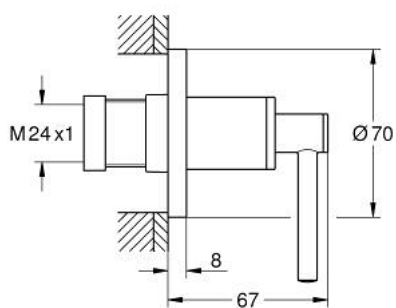

## 29 397 DC0 ATRIO ВГРАДЕН ВЕНТИЛ, ВЪНШНА ЧАСТ

### PRODUCT DESCRIPTION

- Colour: supersteel
- за GROHE вграден вентил 35 028 000/29 032 000
- GROHE LongLife finish
- Безстепенна, регулируема дълбочина на монтаж 20 - 80 mm
- Розетка с резба и уплътнение
- С лостови ръкохватки