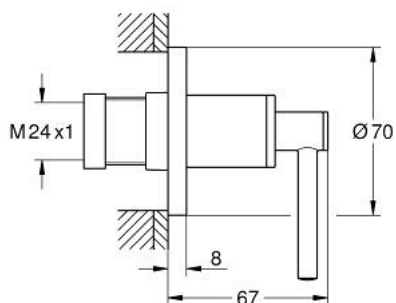

29 397 GN0 ATRIO ВГРАДЕН ВЕНТИЛ, ВЪНШНА ЧАСТ

PRODUCT DESCRIPTION

- Colour: brushed cool sunrise
- за GROHE вграден вентил 35 028 000/29 032 000
- GROHE LongLife finish
- Безстепенна, регулируема дълбочина на монтаж 20 - 80 mm
- Розетка с резба и уплътнение
- С лостови ръкохватки

29 397 GN0 ATRIO ВГРАДЕН ВЕНТИЛ, ВЪНШНА ЧАСТ

SPARE PARTS, ноември 2022 – now

1: Extension for spindle (Spare part-nr. 45988000)

2: Lever handles (Spare part-nr. 14216GN0)