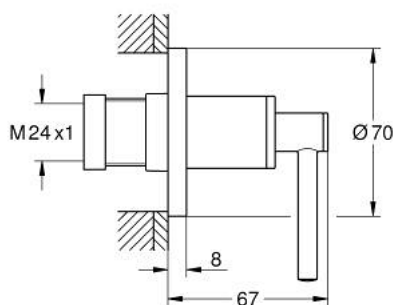

29 397 KF0 ATRIO ВГРАДЕН ВЕНТИЛ, ВЪНШНА ЧАСТ

PRODUCT DESCRIPTION

- Colour: phantom black
- за GROHE вграден вентил 35 028 000/29 032 000
- Безстепенна, регулируема дълбочина на монтаж 20 - 80 mm
- Розетка с резба и уплътнение
- С лостови ръкохватки

29 397 KF0 ATRIO ВГРАДЕН ВЕНТИЛ, ВЪНШНА ЧАСТ

SPARE PARTS, януари 2024 – now

1: Extension for spindle (Spare part-nr. 45988000)

2: Lever handles (Spare part-nr. 14216KF0)