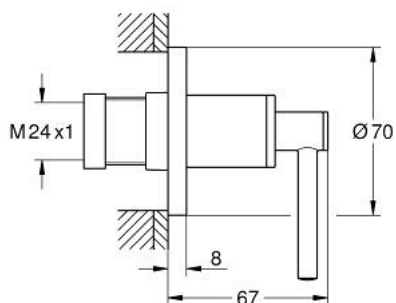

29 397 MG0 ATRIO ВГРАДЕН ВЕНТИЛ, ВЪНШНА ЧАСТ

PRODUCT DESCRIPTION

- Colour: satin graphite
- за GROHE вграден вентил 35 028 000/29 032 000
- GROHE LongLife finish
- Безстепенна, регулируема дълбочина на монтаж 20 - 80 mm
- Розетка с резба и уплътнение
- С лостови ръкохватки

29 397 MG0 ATRIO ВГРАДЕН ВЕНТИЛ, ВЪНШНА ЧАСТ

SPARE PARTS, октомври 2022 – now

1: Extension for spindle (Spare part-nr. 45988000)

2: Lever handles (Spare part-nr. 14216MG0)