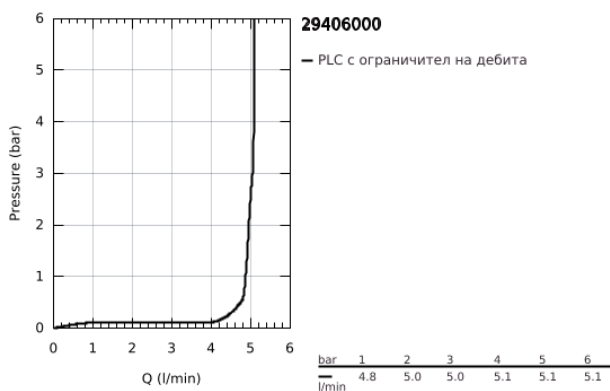

29 406 000 ATRIO <P>ДВУДУПКОВ СМЕСИТЕЛ ЗА УМИВАЛНИК С ДЖОЙСТИК</P>

PRODUCT DESCRIPTION

- Colour: хром
- Стенен монтаж
- Без тяло за вграждане
- Външна част към тяло за вграждане 23 429 000
- GROHE FeatherControl Joystick картуш
- GROHE LongLife хромирано покритие
- GROHE EcoJoy - технология за намаляване разхода на вода
- максимален дебит (при 3 bar): 5 l/min
- Отстояние между отворите 110 mm
- Издаденост 221 mm