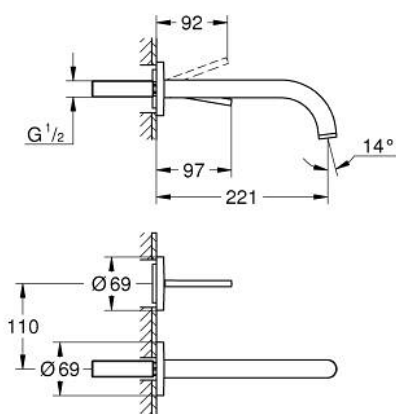

29 406 000 ATRIO <P>ДВУДУПКОВ СМЕСИТЕЛ ЗА УМИВАЛНИК С ДЖОЙСТИК</P>

PRODUCT DESCRIPTION

- Colour: хром
- Стенен монтаж
- Без тяло за вграждане
- Външна част към тяло за вграждане 23 429 000
- GROHE FeatherControl Joystick картуш
- GROHE LongLife хромирано покритие
- GROHE EcoJoy - технология за намаляване разхода на вода
- максимален дебит (при 3 bar): 5 l/min
- Отстояние между отворите 110 mm
- Издаденост 221 mm

29 406 000 **ATRIO <P>ДВУДУПКОВ СМЕСИТЕЛ ЗА УМИВАЛНИК С ДЖОЙСТИК</P>**

SPARE PARTS, октомври 2021 – now

1: Ламинарен аератор (Spare part-nr. 48408000)

2: Комплект за удължаване, 25 mm (Spare part-nr. 46901000)*