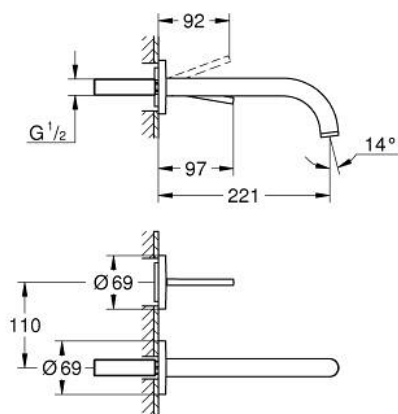

29 406 AL0 ATRIO <P>ДВУДУПКОВ СМЕСИТЕЛ ЗА УМИВАЛНИК С ДЖОЙСТИК</P>

PRODUCT DESCRIPTION

- Colour: brushed hard graphite
- Стенен монтаж
- Без тяло за вграждане
- Външна част към тяло за вграждане 23 429 000
- GROHE FeatherControl Joystick картуш
- GROHE LongLife finish
- GROHE EcoJoy - технология за намаляване разхода на вода
- максимален дебит (при 3 bar): 5 l/min
- Отстояние между отворите 110 mm
- Издаденост 221 mm

29 406 AL0 ATRIO <P>ДВУДУПКОВ СМЕСИТЕЛ ЗА УМИВАЛНИК С ДЖОЙСТИК</P>

SPARE PARTS, октомври 2021 – now

1: Ламинарен аератор (Spare part-nr. 48408000)

2: Комплект за удължаване, 25 mm (Spare part-nr. 46901000)*