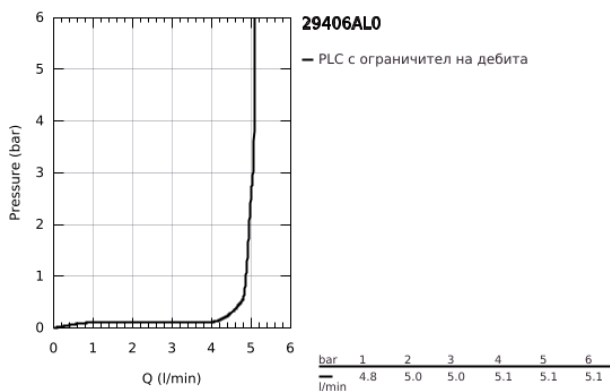

29 406 AL0 ATRIO <P>ДВУДУПКОВ СМЕСИТЕЛ ЗА УМИВАЛНИК С ДЖОЙСТИК</P>

PRODUCT DESCRIPTION

- Colour: brushed hard graphite
- Стенен монтаж
- Без тяло за вграждане
- Външна част към тяло за вграждане 23 429 000
- GROHE FeatherControl Joystick картуш
- GROHE LongLife finish
- GROHE EcoJoy - технология за намаляване разхода на вода
- максимален дебит (при 3 bar): 5 l/min
- Отстояние между отворите 110 mm
- Издаденост 221 mm