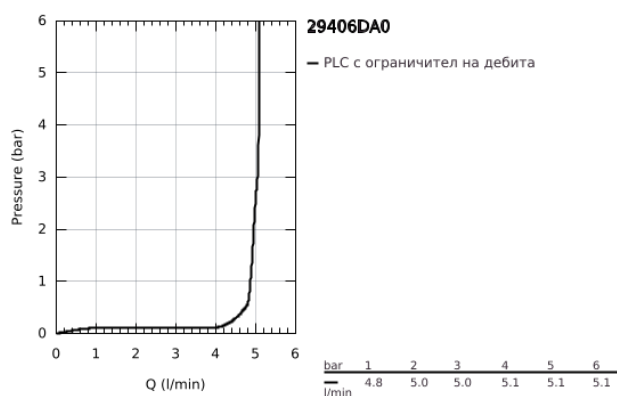

## 29 406 DA0 ATRIO <P>ДВУДУПКОВ СМЕСИТЕЛ ЗА УМИВАЛНИК С ДЖОЙСТИК</P>

### PRODUCT DESCRIPTION

- Colour: warm sunset
- Стенен монтаж
- Без тяло за вграждане
- Външна част към тяло за вграждане 23 429 000
- GROHE FeatherControl Joystick картуш
- GROHE LongLife finish
- GROHE EcoJoy - технология за намаляване разхода на вода
- максимален дебит (при 3 bar): 5 l/min
- Отстояние между отворите 110 mm
- Издаденост 221 mm