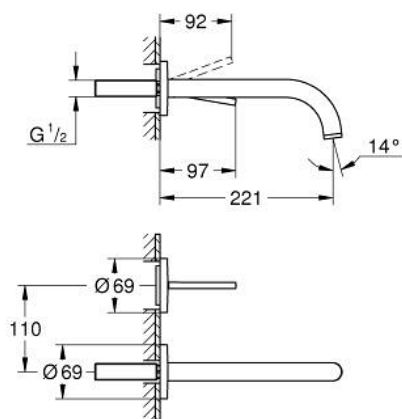

### PRODUCT DESCRIPTION

- Colour: warm sunset
- Стенен монтаж
- Без тяло за вграждане
- Външна част към тяло за вграждане 23 429 000
- GROHE FeatherControl Joystick картуш
- GROHE LongLife finish
- GROHE EcoJoy - технология за намаляване разхода на вода
- максимален дебит (при 3 bar): 5 l/min
- Отстояние между отворите 110 mm
- Издаденост 221 mm