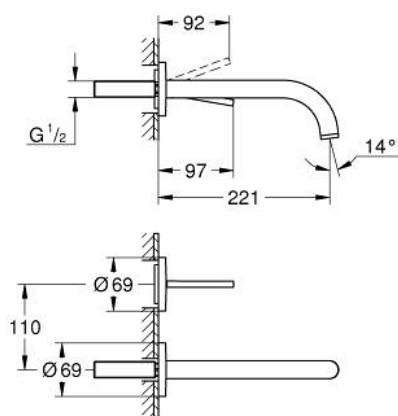

29 406 DC0 ATRIO <P>ДВУДУПКОВ СМЕСИТЕЛ ЗА УМИВАЛНИК С ДЖОЙСТИК</P>

PRODUCT DESCRIPTION

- Colour: supersteel
- Стенен монтаж
- Без тяло за вграждане
- Външна част към тяло за вграждане 23 429 000
- GROHE FeatherControl Joystick картуш
- GROHE LongLife finish
- GROHE EcoJoy - технология за намаляване разхода на вода
- максимален дебит (при 3 bar): 5 l/min
- Отстояние между отворите 110 mm
- Издаденост 221 mm

29 406 DC0 ATRIO <P>ДВУДУПКОВ СМЕСИТЕЛ ЗА УМИВАЛНИК С ДЖОЙСТИК</P>

SPARE PARTS, октомври 2021 – now

1: Ламинарен аератор (Spare part-nr. 48408000)

2: Комплект за удължаване, 25 mm (Spare part-nr. 46901000)*