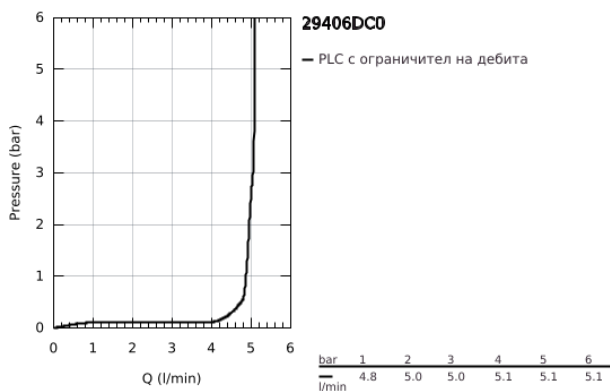

29 406 DC0 ATRIO <P>ДВУДУПКОВ СМЕСИТЕЛ ЗА УМИВАЛНИК С ДЖОЙСТИК</P>

PRODUCT DESCRIPTION

- Colour: supersteel
- Стенен монтаж
- Без тяло за вграждане
- Външна част към тяло за вграждане 23 429 000
- GROHE FeatherControl Joystick картуш
- GROHE LongLife finish
- GROHE EcoJoy - технология за намаляване разхода на вода
- максимален дебит (при 3 bar): 5 l/min
- Отстояние между отворите 110 mm
- Издаденост 221 mm