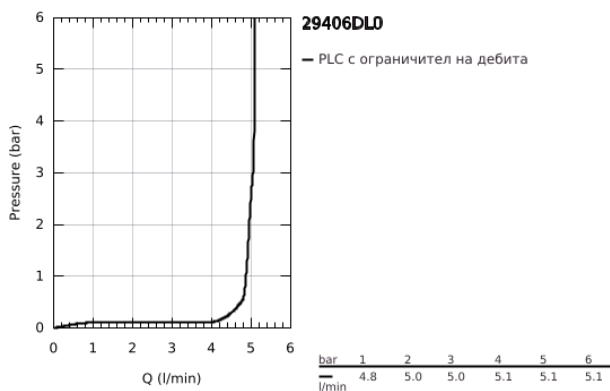

29 406 DL0 ATRIO <P>ДВУДУПКОВ СМЕСИТЕЛ ЗА УМИВАЛНИК С ДЖОЙСТИК</P>

PRODUCT DESCRIPTION

- Colour: brushed warm sunset
- Стенен монтаж
- Без тяло за вграждане
- Външна част към тяло за вграждане 23 429 000
- GROHE FeatherControl Joystick картуш
- GROHE LongLife finish
- GROHE EcoJoy - технология за намаляване разхода на вода
- максимален дебит (при 3 bar): 5 l/min
- Отстояние между отворите 110 mm
- Издаденост 221 mm