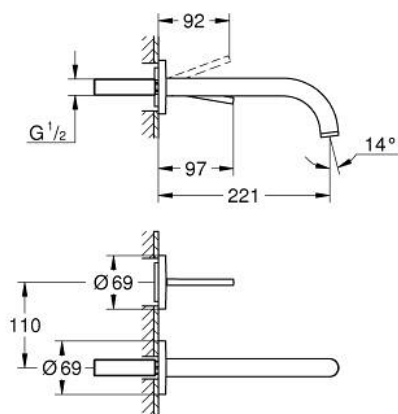

29 406 DL0 ATRIO <P>ДВУДУПКОВ СМЕСИТЕЛ ЗА УМИВАЛНИК С ДЖОЙСТИК</P>

PRODUCT DESCRIPTION

- Colour: brushed warm sunset
- Стенен монтаж
- Без тяло за вграждане
- Външна част към тяло за вграждане 23 429 000
- GROHE FeatherControl Joystick картуш
- GROHE LongLife finish
- GROHE EcoJoy - технология за намаляване разхода на вода
- максимален дебит (при 3 bar): 5 l/min
- Отстояние между отворите 110 mm
- Издаденост 221 mm

29 406 DL0 ATRIO <P>ДВУДУПКОВ СМЕСИТЕЛ ЗА УМИВАЛНИК С ДЖОЙСТИК</P>

SPARE PARTS, ноември 2022 – now

1: Ламинарен аератор (Spare part-nr. 48408000)

2: Комплект за удължаване, 25 mm (Spare part-nr. 46901000)*