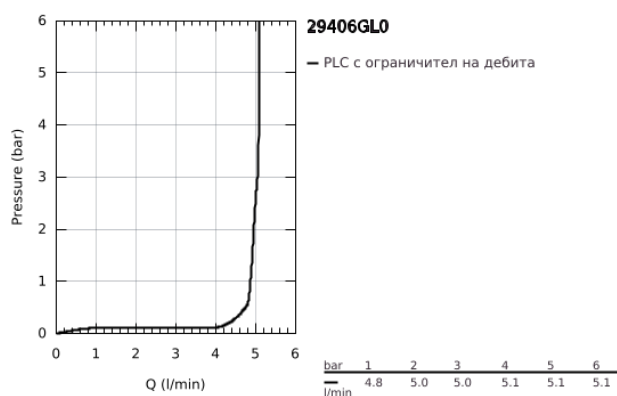

29 406 GL0 ATRIO <P>ДВУДУПКОВ СМЕСИТЕЛ ЗА УМИВАЛНИК С ДЖОЙСТИК</P>

PRODUCT DESCRIPTION

- Colour: cool Sunrise
- Стенен монтаж
- Без тяло за вграждане
- Външна част към тяло за вграждане 23 429 000
- GROHE FeatherControl Joystick картуш
- GROHE LongLife finish
- GROHE EcoJoy - технология за намаляване разхода на вода
- максимален дебит (при 3 bar): 5 l/min
- Отстояние между отворите 110 mm
- Издаденост 221 mm