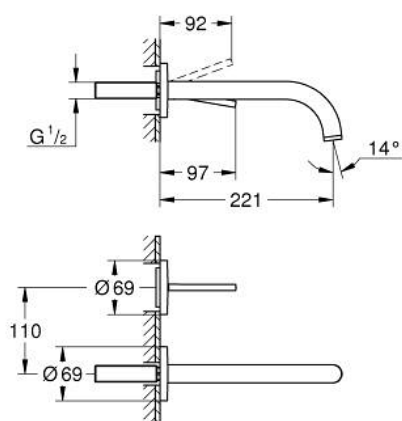

29 406 GL0 ATRIO <P>ДВУДУПКОВ СМЕСИТЕЛ ЗА УМИВАЛНИК С ДЖОЙСТИК</P>

PRODUCT DESCRIPTION

- Colour: cool Sunrise
- Стенен монтаж
- Без тяло за вграждане
- Външна част към тяло за вграждане 23 429 000
- GROHE FeatherControl Joystick картуш
- GROHE LongLife finish
- GROHE EcoJoy - технология за намаляване разхода на вода
- максимален дебит (при 3 bar): 5 l/min
- Отстояние между отворите 110 mm
- Издаденост 221 mm

29 406 GL0 ATRIO <P>ДВУДУПКОВ СМЕСИТЕЛ ЗА УМИВАЛНИК С ДЖОЙСТИК</P>

SPARE PARTS, октомври 2021 – now

1: Ламинарен аератор (Spare part-nr. 48408000)

2: Комплект за удължаване, 25 mm (Spare part-nr. 46901000)*