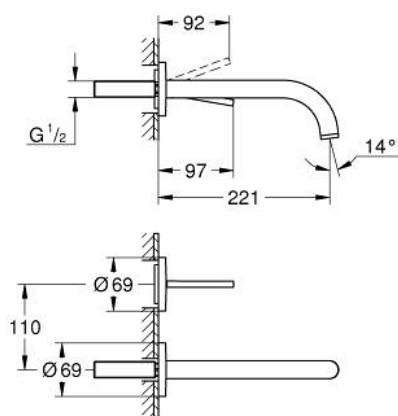

29 406 GN0 ATRIO <P>ДВУДУПКОВ СМЕСИТЕЛ ЗА УМИВАЛНИК С ДЖОЙСТИК</P>

PRODUCT DESCRIPTION

- Colour: brushed cool sunrise
- Стенен монтаж
- Без тяло за вграждане
- Външна част към тяло за вграждане 23 429 000
- GROHE FeatherControl Joystick картуш
- GROHE LongLife finish
- GROHE EcoJoy - технология за намаляване разхода на вода
- максимален дебит (при 3 bar): 5 l/min
- Отстояние между отворите 110 mm
- Издаденост 221 mm

29 406 GN0 ATRIO <P>ДВУДУПКОВ СМЕСИТЕЛ ЗА УМИВАЛНИК С ДЖОЙСТИК</P>

SPARE PARTS, ноември 2022 – now

1: Ламинарен аератор (Spare part-nr. 48408000)

2: Комплект за удължаване, 25 mm (Spare part-nr. 46901000)*