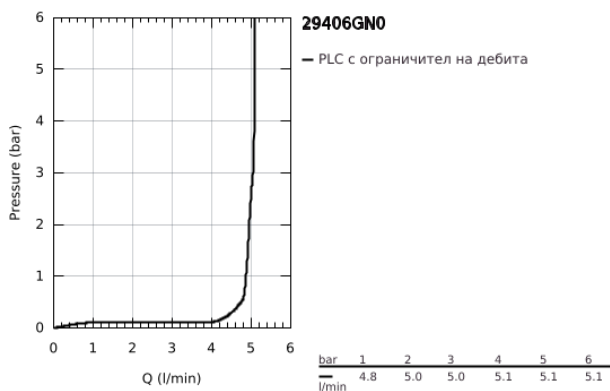

29 406 GN0 ATRIO <P>ДВУДУПКОВ СМЕСИТЕЛ ЗА УМИВАЛНИК С ДЖОЙСТИК</P>

PRODUCT DESCRIPTION

- Colour: brushed cool sunrise
- Стенен монтаж
- Без тяло за вграждане
- Външна част към тяло за вграждане 23 429 000
- GROHE FeatherControl Joystick картуш
- GROHE LongLife finish
- GROHE EcoJoy - технология за намаляване разхода на вода
- максимален дебит (при 3 bar): 5 l/min
- Отстояние между отворите 110 mm
- Издаденост 221 mm