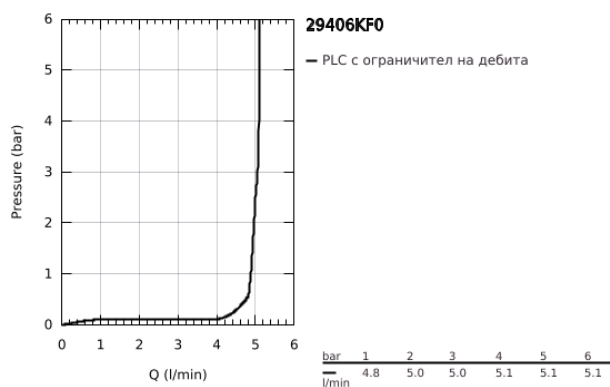

29 406 KF0 ATRIO <P>ДВУДУПКОВ СМЕСИТЕЛ ЗА УМИВАЛНИК С ДЖОЙСТИК</P>

PRODUCT DESCRIPTION

- Colour: phantom black
- Стенен монтаж
- Без тяло за вграждане
- Външна част към тяло за вграждане 23 429 000
- GROHE FeatherControl Joystick картуш
- GROHE EcoJoy - технология за намаляване разхода на вода
- максимален дебит (при 3 bar): 5 l/min
- Отстояние между отворите 110 mm
- Издаденост 221 mm