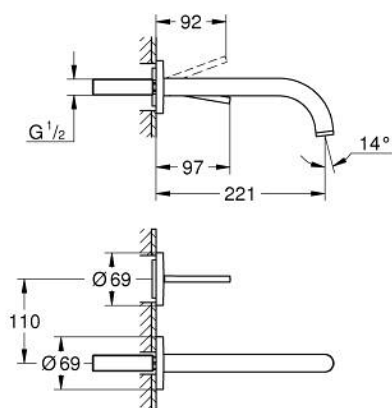

29 406 KF0 ATRIO <P>ДВУДУПКОВ СМЕСИТЕЛ ЗА УМИВАЛНИК С ДЖОЙСТИК</P>

PRODUCT DESCRIPTION

- Colour: phantom black
- Стенен монтаж
- Без тяло за вграждане
- Външна част към тяло за вграждане 23 429 000
- GROHE FeatherControl Joystick картуш
- GROHE EcoJoy - технология за намаляване разхода на вода
- максимален дебит (при 3 bar): 5 l/min
- Отстояние между отворите 110 mm
- Издаденост 221 mm

29 406 KF0 ATRIO <P>ДВУДУПКОВ СМЕСИТЕЛ ЗА УМИВАЛНИК С ДЖОЙСТИК</P>

SPARE PARTS, януари 2024 – now

1: Ламинарен аератор (Spare part-nr. 48408000)

2: Комплект за удължаване, 25 mm (Spare part-nr. 46901000)*