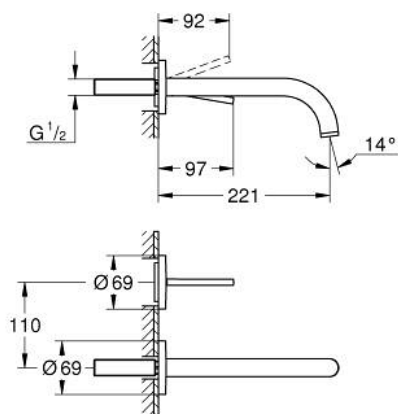

29 406 MG0 ATRIO <P>ДВУДУПКОВ СМЕСИТЕЛ ЗА УМИВАЛНИК С ДЖОЙСТИК</P>

PRODUCT DESCRIPTION

- Colour: satin graphite
- Стенен монтаж
- Без тяло за вграждане
- Външна част към тяло за вграждане 23 429 000
- GROHE FeatherControl Joystick картуш
- GROHE LongLife finish
- GROHE EcoJoy - технология за намаляване разхода на вода
- максимален дебит (при 3 bar): 5 l/min
- Отстояние между отворите 110 mm
- Издаденост 221 mm

29 406 MG0 ATRIO <P>ДВУДУПКОВ СМЕСИТЕЛ ЗА УМИВАЛНИК С ДЖОЙСТИК</P>

SPARE PARTS, октомври 2021 – now

1: Ламинарен аератор (Spare part-nr. 48408000)

2: Комплект за удължаване, 25 mm (Spare part-nr. 46901000)*