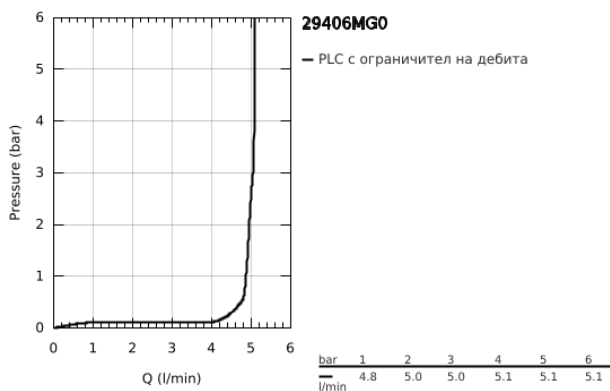

29 406 MG0 ATRIO <P>ДВУДУПКОВ СМЕСИТЕЛ ЗА УМИВАЛНИК С ДЖОЙСТИК</P>

PRODUCT DESCRIPTION

- Colour: satin graphite
- Стенен монтаж
- Без тяло за вграждане
- Външна част към тяло за вграждане 23 429 000
- GROHE FeatherControl Joystick картуш
- GROHE LongLife finish
- GROHE EcoJoy - технология за намаляване разхода на вода
- максимален дебит (при 3 bar): 5 l/min
- Отстояние между отворите 110 mm
- Издаденост 221 mm