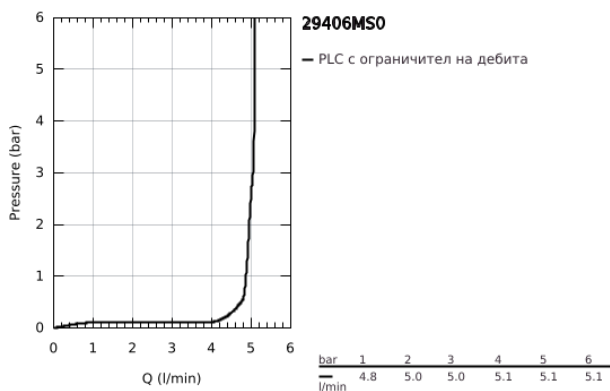

29 406 MS0 ATRIO <P>ДВУДУПКОВ СМЕСИТЕЛ ЗА УМИВАЛНИК С ДЖОЙСТИК</P>

PRODUCT DESCRIPTION

- Colour: satin steel
- Стенен монтаж
- Без тяло за вграждане
- Външна част към тяло за вграждане 23 429 000
- GROHE FeatherControl Joystick картуш
- GROHE LongLife finish
- GROHE EcoJoy - технология за намаляване разхода на вода
- максимален дебит (при 3 bar): 5 l/min
- Отстояние между отворите 110 mm
- Издаденост 221 mm