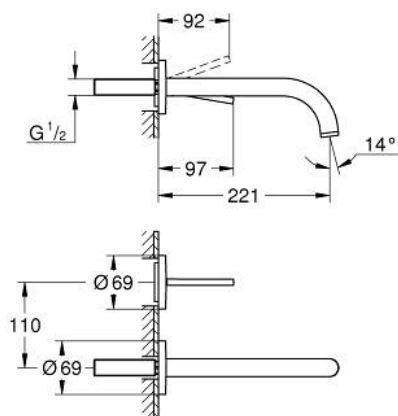

29 406 MS0 ATRIO <P>ДВУДУПКОВ СМЕСИТЕЛ ЗА УМИВАЛНИК С ДЖОЙСТИК</P>

PRODUCT DESCRIPTION

- Colour: satin steel
- Стенен монтаж
- Без тяло за вграждане
- Външна част към тяло за вграждане 23 429 000
- GROHE FeatherControl Joystick картуш
- GROHE LongLife finish
- GROHE EcoJoy - технология за намаляване разхода на вода
- максимален дебит (при 3 bar): 5 l/min
- Отстояние между отворите 110 mm
- Издаденост 221 mm

29 406 MS0 ATRIO <P>ДВУДУПКОВ СМЕСИТЕЛ ЗА УМИВАЛНИК С ДЖОЙСТИК</P>

SPARE PARTS, октомври 2022 – now

1: Ламинарен аератор (Spare part-nr. 48408000)

2: Комплект за удължаване, 25 mm (Spare part-nr. 46901000)*