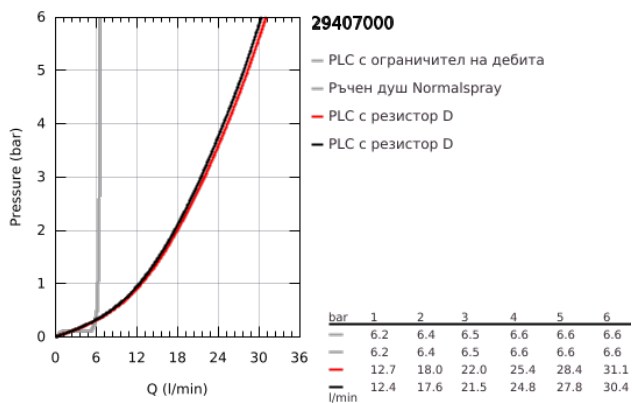

### PRODUCT DESCRIPTION

- Colour: хром
- Керамични глави 1/2", 90°
- GROHE LongLife хромирано покритие
- Състои се от:
  - Фиксатор за чучура
  - С лостови ръкохватки
  - Чучур за вана с аератор и превключвател вана/душ
  - ръчен душ Rainshower Aqua Stick 6.5 l/min
  - шлаух 2000 mm
  - Меки връзки
  - Извод за душ
  - Защита от обратен поток
  - Подходящо за тяло за вграждане 29 037 002
- Включени два различни комплекта капачета. Един с обозначение "Н" и "С", един без.