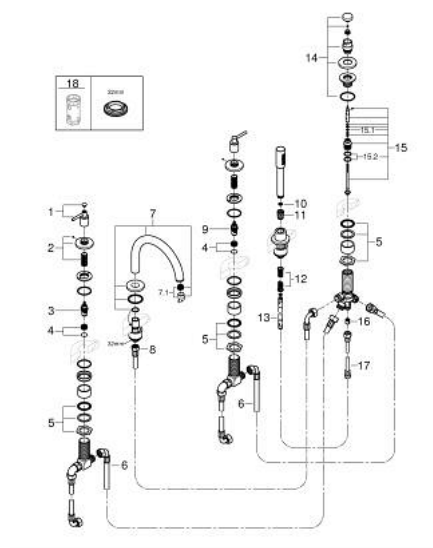

### PRODUCT DESCRIPTION

- Colour: хром
- Керамични глави 1/2", 90°
- GROHE LongLife хромирано покритие
- Състои се от:
  - Фиксатор за чучура
  - С лостови ръкохватки
  - Чучур за вана с аератор и превключвател вана/душ
  - ръчен душ Rainshower Aqua Stick 6.5 l/min
  - шлаух 2000 mm
  - Меки връзки
  - Извод за душ
  - Защита от обратен поток
  - Подходящо за тяло за вграждане 29 037 002
- Включени два различни комплекта капачета. Един с обозначение "Н" и "С", един без.

### SPARE PARTS, октомври 2021 – now

- 1: Lever handle bath (Spare part-nr. 14218000)
- 2: Розетка (Spare part-nr. 1013510000)
- 3: Керамична глава 3/4" (Spare part-nr. 45888000)
- 4: Основа за клапан 3/4" (Spare part-nr. 45345000)
- 5: Replacement kit for shank fastening (Spare part-nr. 45444000)
- 6: Мека връзка (Spare part-nr. 48019000)
- 7: Чучур  
  
(Spare part-nr. 1013500000)
- 7.1: Аератор (Spare part-nr. 13926000)
- 8: Мека връзка (Spare part-nr. 48018000)
- 9: Керамична глава 3/4" (Spare part-nr. 45887000)
- 10: Филтър (Spare part-nr. 0700200M)
- 11: Конусна гайка (Spare part-nr. 08864000)
- 12: Пружина за кухненски смесители с издърпващ се душ (Spare part-nr. 0869000)
- 13: Метален шлаух за душ (Spare part-nr. 28146000)
- 14: Външна част на превключвател (Spare part-nr. 48411000)
- 15: Превключвател (Spare part-nr. 45443000)
- 15.1: Sealing washer  $\varnothing 6 \times \varnothing 2$  (Spare part-nr. 0128300M)
- 15.2: Sealing washer (Spare part-nr. 0120500M)
- 16: Възвратен клапан (Spare part-nr. 08565000)
- 17: Мека връзка (Spare part-nr. 07300000)
- 18: Ключ (Spare part-nr. 19332000)\*