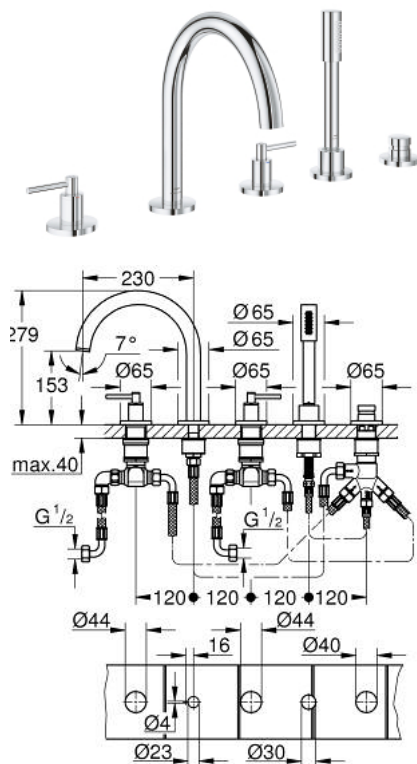

## 29 407 000 ATRIO ПЕТДУПКОВА КОМБИНАЦИЯ ЗА ВАНА

### PRODUCT DESCRIPTION

- Colour: хром
- Керамични глави 1/2", 90°
- GROHE LongLife хромирано покритие
- Състои се от:
  - Фиксатор за чучура
  - С лостови ръкохватки
  - Чучур за вана с аератор и превключвател вана/душ
  - ръчен душ Rainshower Aqua Stick 6.5 l/min
  - шлаух 2000 mm
  - Меки връзки
  - Извод за душ
  - Защита от обратен поток
  - Подходящо за тяло за вграждане 29 037 002
- Включени два различни комплекта капачета. Един с обозначение "Н" и "С", един без.

### SPARE PARTS, октомври 2021 – now

- 1: Lever handle bath (Spare part-nr. 14218000)
- 2: Розетка (Spare part-nr. 1013510000)
- 3: Керамична глава 3/4" (Spare part-nr. 45888000)
- 4: Основа за клапан 3/4" (Spare part-nr. 45345000)
- 5: Replacement kit for shank fastening (Spare part-nr. 45444000)
- 6: Мека връзка (Spare part-nr. 48019000)
- 7: Чучур  
  
(Spare part-nr. 1013500000)
- 7.1: Аератор (Spare part-nr. 13926000)
- 8: Мека връзка (Spare part-nr. 48018000)
- 9: Керамична глава 3/4" (Spare part-nr. 45887000)
- 10: Филтър (Spare part-nr. 0700200M)
- 11: Конусна гайка (Spare part-nr. 08864000)
- 12: Пружина за кухненски смесители с издърпващ се душ (Spare part-nr. 0869000)
- 13: Метален шлаух за душ (Spare part-nr. 28146000)
- 14: Външна част на превключвател (Spare part-nr. 48411000)
- 15: Превключвател (Spare part-nr. 45443000)
- 15.1: Sealing washer  $\varnothing 6 \times \varnothing 2$  (Spare part-nr. 0128300M)
- 15.2: Sealing washer (Spare part-nr. 0120500M)
- 16: Възвратен клапан (Spare part-nr. 08565000)
- 17: Мека връзка (Spare part-nr. 07300000)
- 18: Ключ (Spare part-nr. 19332000)\*