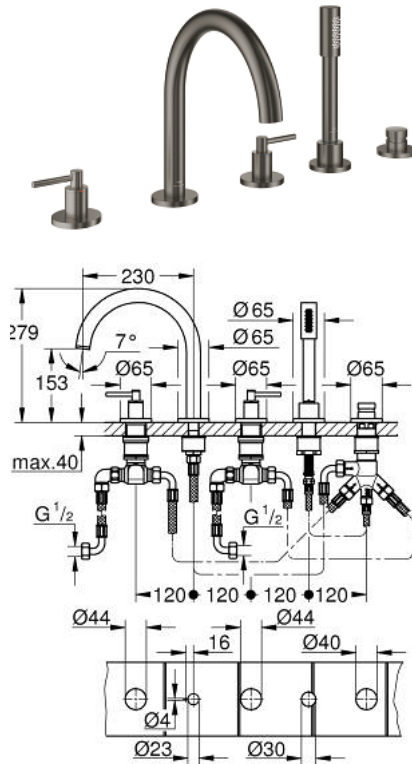

## 29 407 AL0 ATRIO ПЕТДУПКОВА КОМБИНАЦИЯ ЗА ВАНА

### PRODUCT DESCRIPTION

- Colour: brushed hard graphite
- Керамични глави 1/2", 90°
- GROHE LongLife finish
- Състои се от:
  - Фиксатор за чучура
  - С лостови ръкохватки
  - Чучур за вана с аератор и превключвател вана/душ
  - ръчен душ Rainshower Aqua Stick 6.5 l/min
  - шлаух 2000 mm
  - Меки връзки
  - Извод за душ
  - Защита от обратен поток
  - Подходящо за тяло за вграждане 29 037 002
- Включени два различни комплекта капачета. Един с обозначение "H" и "C", един без.

### SPARE PARTS, октомври 2021 – now

- 1: Lever handle bath (Spare part-nr. 14218AL0)
- 2: Розетка (Spare part-nr. 101351AL00)
- 3: Керамична глава 3/4" (Spare part-nr. 45888000)
- 4: Основа за клапан 3/4" (Spare part-nr. 45345000)
- 5: Replacement kit for shank fastening (Spare part-nr. 45444000)
- 6: Мека връзка (Spare part-nr. 48019000)
- 7: Чучур  
  
(Spare part-nr. 101350AL00)
- 7.1: Аератор (Spare part-nr. 13926000)
- 8: Мека връзка (Spare part-nr. 48018000)
- 9: Керамична глава 3/4" (Spare part-nr. 45887000)
- 10: Филтър (Spare part-nr. 0700200M)
- 11: Конусна гайка (Spare part-nr. 08864AL0)
- 12: Пружина за кухненски смесители с издърпващ се душ (Spare part-nr. 0869000)
- 13: Метален шлаух за душ (Spare part-nr. 28146000)
- 14: Външна част на превключвател (Spare part-nr. 48411AL0)
- 15: Превключвател (Spare part-nr. 45443000)
- 15.1: Sealing washer  $\varnothing 6 \times \varnothing 2$  (Spare part-nr. 0128300M)
- 15.2: Sealing washer (Spare part-nr. 0120500M)
- 16: Възвратен клапан (Spare part-nr. 08565000)
- 17: Мека връзка (Spare part-nr. 07300000)
- 18: Ключ (Spare part-nr. 19332000)\*