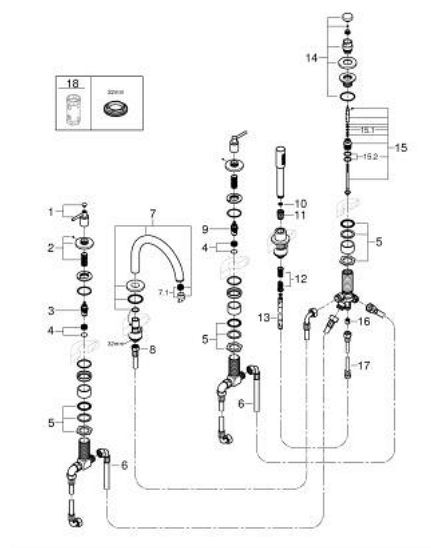

## 29 407 AL0 ATRIO ПЕТДУПКОВА КОМБИНАЦИЯ ЗА ВАНА

### PRODUCT DESCRIPTION

- Colour: brushed hard graphite
- Керамични глави 1/2", 90°
- GROHE LongLife finish
- Състои се от:
  - Фиксатор за чучура
  - С лостови ръкохватки
  - Чучур за вана с аератор и превключвател вана/душ
  - ръчен душ Rainshower Aqua Stick 6.5 l/min
  - шлаух 2000 mm
  - Меки връзки
  - Извод за душ
  - Защита от обратен поток
  - Подходящо за тяло за вграждане 29 037 002
- Включени два различни комплекта капачета. Един с обозначение "H" и "C", един без.

### SPARE PARTS, октомври 2021 – now

- 1: Lever handle bath (Spare part-nr. 14218AL0)
- 2: Розетка (Spare part-nr. 101351AL00)
- 3: Керамична глава 3/4" (Spare part-nr. 45888000)
- 4: Основа за клапан 3/4" (Spare part-nr. 45345000)
- 5: Replacement kit for shank fastening (Spare part-nr. 45444000)
- 6: Мека връзка (Spare part-nr. 48019000)
- 7: Чучур  
  
(Spare part-nr. 101350AL00)
- 7.1: Аератор (Spare part-nr. 13926000)
- 8: Мека връзка (Spare part-nr. 48018000)
- 9: Керамична глава 3/4" (Spare part-nr. 45887000)
- 10: Филтър (Spare part-nr. 0700200M)
- 11: Конусна гайка (Spare part-nr. 08864AL0)
- 12: Пружина за кухненски смесители с издърпващ се душ (Spare part-nr. 0869000)
- 13: Метален шлаух за душ (Spare part-nr. 28146000)
- 14: Външна част на превключвател (Spare part-nr. 48411AL0)
- 15: Превключвател (Spare part-nr. 45443000)
- 15.1: Sealing washer  $\varnothing 6 \times \varnothing 2$  (Spare part-nr. 0128300M)
- 15.2: Sealing washer (Spare part-nr. 0120500M)
- 16: Възвратен клапан (Spare part-nr. 08565000)
- 17: Мека връзка (Spare part-nr. 07300000)
- 18: Ключ (Spare part-nr. 19332000)\*