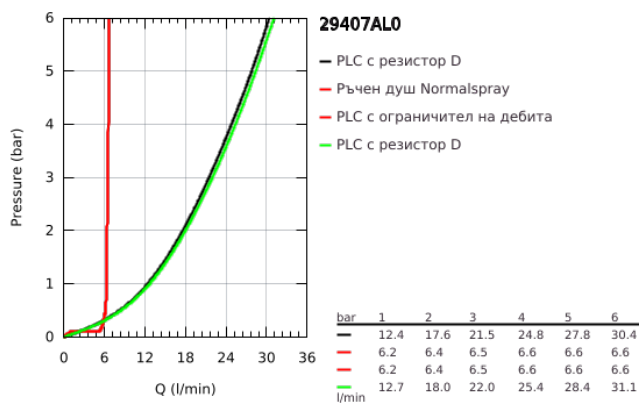

### PRODUCT DESCRIPTION

- Colour: brushed hard graphite
- Керамични глави 1/2", 90°
- GROHE LongLife finish
- Състои се от:
  - Фиксатор за чучура
  - С лостови ръкохватки
  - Чучур за вана с аератор и превключвател вана/душ
  - ръчен душ Rainshower Aqua Stick 6.5 l/min
  - шлаух 2000 mm
  - Меки връзки
  - Извод за душ
  - Защита от обратен поток
  - Подходящо за тяло за вграждане 29 037 002
- Включени два различни комплекта капачета. Един с обозначение "H" и "C", един без.