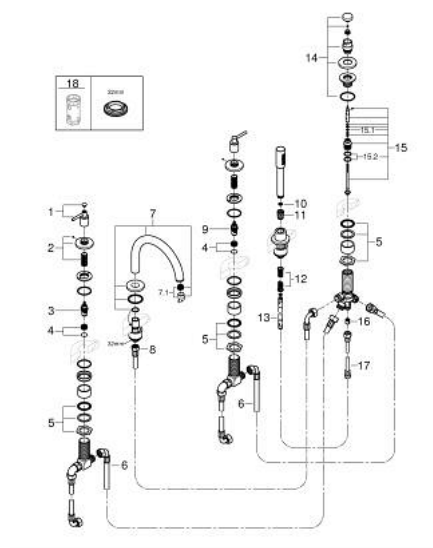

29 407 DA0 ATRIO ПЕТДУПКОВА КОМБИНАЦИЯ ЗА ВАНА

PRODUCT DESCRIPTION

- Colour: warm sunset
- Керамични глави 1/2", 90°
- GROHE LongLife finish
- Състои се от:
 - Фиксатор за чучура
 - С лостови ръкохватки
 - Чучур за вана с аератор и превключвател вана/душ
 - ръчен душ Rainshower Aqua Stick 6.5 l/min
 - шлаух 2000 mm
 - Меки връзки
 - Извод за душ
 - Защита от обратен поток
 - Подходящо за тяло за вграждане 29 037 002
- Включени два различни комплекта капачета. Един с обозначение "H" и "C", един без.

29 407 DA0 ATRIO ПЕТДУПКОВА КОМБИНАЦИЯ ЗА ВАНА

SPARE PARTS, октомври 2021 – now

- 1: Lever handle bath (Spare part-nr. 14218DA0)
- 2: Розетка (Spare part-nr. 101351DA00)
- 3: Керамична глава 3/4" (Spare part-nr. 45888000)
- 4: Основа за клапан 3/4" (Spare part-nr. 45345000)
- 5: Replacement kit for shank fastening (Spare part-nr. 45444000)
- 6: Мека връзка (Spare part-nr. 48019000)
- 7: Чучур

(Spare part-nr. 101350DA00)
- 7.1: Аератор (Spare part-nr. 13926000)
- 8: Мека връзка (Spare part-nr. 48018000)
- 9: Керамична глава 3/4" (Spare part-nr. 45887000)
- 10: Филтър (Spare part-nr. 0700200M)
- 11: Конусна гайка (Spare part-nr. 08864DA0)
- 12: Пружина за кухненски смесители с издърпващ се душ (Spare part-nr. 0869000)
- 13: Метален шлаух за душ (Spare part-nr. 28146000)
- 14: Външна част на превключвател (Spare part-nr. 48411DA0)
- 15: Превключвател (Spare part-nr. 45443000)
- 15.1: Sealing washer $\varnothing 6 \times \varnothing 2$ (Spare part-nr. 0128300M)
- 15.2: Sealing washer (Spare part-nr. 0120500M)
- 16: Възвратен клапан (Spare part-nr. 08565000)
- 17: Мека връзка (Spare part-nr. 07300000)
- 18: Ключ (Spare part-nr. 19332000)*