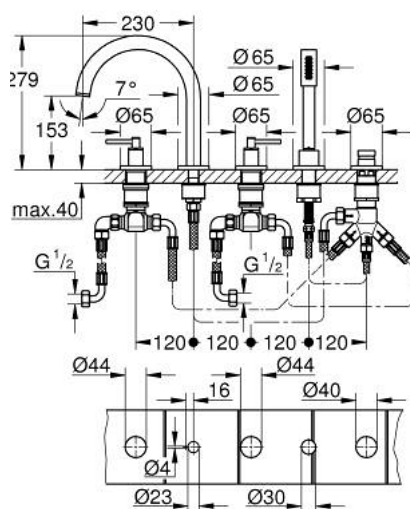

29 407 DA0 ATRIO ПЕТДУПКОВА КОМБИНАЦИЯ ЗА ВАНА

PRODUCT DESCRIPTION

- Colour: warm sunset
- Керамични глави 1/2", 90°
- GROHE LongLife finish
- Състои се от:
 - Фиксатор за чучура
 - С лостови ръкохватки
 - Чучур за вана с аератор и превключвател вана/душ
 - ръчен душ Rainshower Aqua Stick 6.5 l/min
 - шлаух 2000 mm
 - Меки връзки
 - Извод за душ
 - Защита от обратен поток
 - Подходящо за тяло за вграждане 29 037 002
- Включени два различни комплекта капачета. Един с обозначение "H" и "C", един без.

29 407 DA0 ATRIO ПЕТДУПКОВА КОМБИНАЦИЯ ЗА ВАНА

SPARE PARTS, октомври 2021 – now

- 1: Lever handle bath (Spare part-nr. 14218DA0)
- 2: Розетка (Spare part-nr. 101351DA00)
- 3: Керамична глава 3/4" (Spare part-nr. 45888000)
- 4: Основа за клапан 3/4" (Spare part-nr. 45345000)
- 5: Replacement kit for shank fastening (Spare part-nr. 45444000)
- 6: Мека връзка (Spare part-nr. 48019000)
- 7: Чучур

(Spare part-nr. 101350DA00)
- 7.1: Аератор (Spare part-nr. 13926000)
- 8: Мека връзка (Spare part-nr. 48018000)
- 9: Керамична глава 3/4" (Spare part-nr. 45887000)
- 10: Филтър (Spare part-nr. 0700200M)
- 11: Конусна гайка (Spare part-nr. 08864DA0)
- 12: Пружина за кухненски смесители с издърпващ се душ (Spare part-nr. 0869000)
- 13: Метален шлаух за душ (Spare part-nr. 28146000)
- 14: Външна част на превключвател (Spare part-nr. 48411DA0)
- 15: Превключвател (Spare part-nr. 45443000)
- 15.1: Sealing washer $\varnothing 6 \times \varnothing 2$ (Spare part-nr. 0128300M)
- 15.2: Sealing washer (Spare part-nr. 0120500M)
- 16: Възвратен клапан (Spare part-nr. 08565000)
- 17: Мека връзка (Spare part-nr. 07300000)
- 18: Ключ (Spare part-nr. 19332000)*