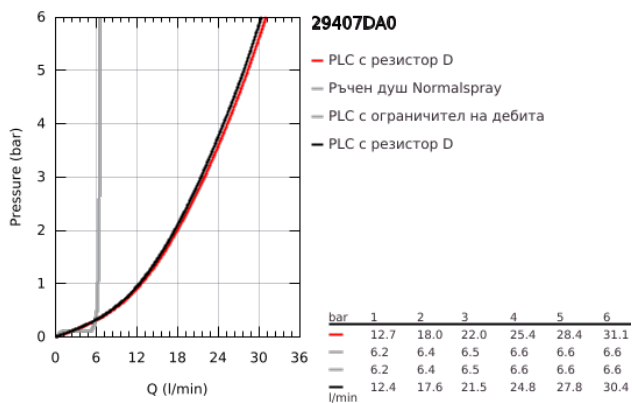

29 407 DA0 ATRIO ПЕТДУПКОВА КОМБИНАЦИЯ ЗА ВАНА

PRODUCT DESCRIPTION

- Colour: warm sunset
- Керамични глави 1/2", 90°
- GROHE LongLife finish
- Състои се от:
 - Фиксатор за чучура
 - С лостови ръкохватки
 - Чучур за вана с аератор и превключвател вана/душ
 - ръчен душ Rainshower Aqua Stick 6.5 l/min
 - шлаух 2000 mm
 - Меки връзки
 - Извод за душ
 - Защита от обратен поток
 - Подходящо за тяло за вграждане 29 037 002
- Включени два различни комплекта капачета. Един с обозначение "H" и "C", един без.