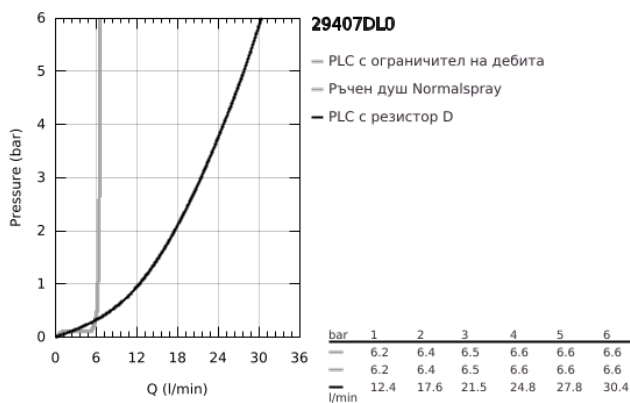

29 407 DL0 ATRIO ПЕТДУПКОВА КОМБИНАЦИЯ ЗА ВАНА

PRODUCT DESCRIPTION

- Colour: brushed warm sunset
- Керамични глави 1/2", 90°
- GROHE LongLife finish
- Състои се от:
 - Фиксатор за чучура
 - С лостови ръкохватки
 - Чучур за вана с аератор и превключвател вана/душ
 - ръчен душ Rainshower Aqua Stick 6.5 l/min
 - шлаух 2000 mm
 - Меки връзки
 - Извод за душ
 - Защита от обратен поток
 - Подходящо за тяло за вграждане 29 037 002
- Включени два различни комплекта капачета. Един с обозначение "H" и "C", един без.