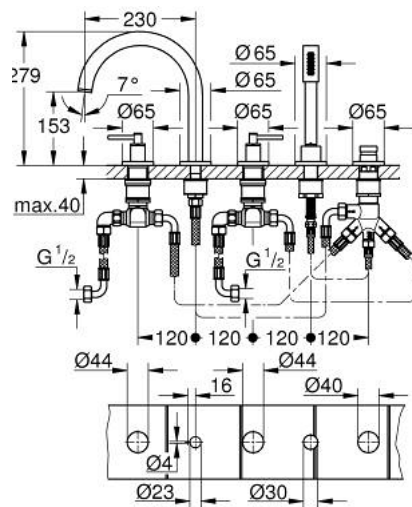

29 407 DL0 ATRIO ПЕТДУПКОВА КОМБИНАЦИЯ ЗА ВАНА

PRODUCT DESCRIPTION

- Colour: brushed warm sunset
- Керамични глави 1/2", 90°
- GROHE LongLife finish
- Състои се от:
 - Фиксатор за чучура
 - С лостови ръкохватки
 - Чучур за вана с аератор и превключвател вана/душ
 - ръчен душ Rainshower Aqua Stick 6.5 l/min
 - шлаух 2000 mm
 - Меки връзки
 - Извод за душ
 - Защита от обратен поток
 - Подходящо за тяло за вграждане 29 037 002
- Включени два различни комплекта капачета. Един с обозначение "H" и "C", един без.

29 407 DL0 ATRIO ПЕТДУПКОВА КОМБИНАЦИЯ ЗА ВАНА

SPARE PARTS, ноември 2022 – now

- 1: Lever handle bath (Spare part-nr. 14218DL0)
- 2: Розетка (Spare part-nr. 101351DL00)
- 3: Керамична глава 3/4" (Spare part-nr. 45888000)
- 4: Основа за клапан 3/4" (Spare part-nr. 45345000)
- 5: Replacement kit for shank fastening (Spare part-nr. 45444000)
- 6: Мека връзка (Spare part-nr. 48019000)
- 7: Чучур

(Spare part-nr. 101350DL00)
- 7.1: Аератор (Spare part-nr. 13926000)
- 8: Мека връзка (Spare part-nr. 48018000)
- 9: Керамична глава 3/4" (Spare part-nr. 45887000)
- 10: Филтър (Spare part-nr. 0700200M)
- 11: Конусна гайка (Spare part-nr. 08864DL0)
- 12: Пружина за кухненски смесители с издърпващ се душ (Spare part-nr. 0869000)
- 13: Метален шлаух за душ (Spare part-nr. 28146000)
- 14: Външна част на превключвател (Spare part-nr. 48411DL0)
- 15: Превключвател (Spare part-nr. 45443000)
- 15.1: Sealing washer $\varnothing 6 \times \varnothing 2$ (Spare part-nr. 0128300M)
- 15.2: Sealing washer (Spare part-nr. 0120500M)
- 16: Възвратен клапан (Spare part-nr. 08565000)
- 17: Мека връзка (Spare part-nr. 07300000)
- 18: Ключ (Spare part-nr. 19332000)*