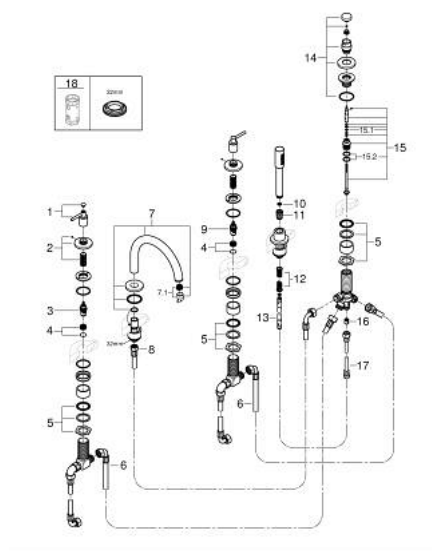

29 407 DL0 ATRIO ПЕТДУПКОВА КОМБИНАЦИЯ ЗА ВАНА

PRODUCT DESCRIPTION

- Colour: brushed warm sunset
- Керамични глави 1/2", 90°
- GROHE LongLife finish
- Състои се от:
 - Фиксатор за чучура
 - С лостови ръкохватки
 - Чучур за вана с аератор и превключвател вана/душ
 - ръчен душ Rainshower Aqua Stick 6.5 l/min
 - шлаух 2000 mm
 - Меки връзки
 - Извод за душ
 - Защита от обратен поток
 - Подходящо за тяло за вграждане 29 037 002
- Включени два различни комплекта капачета. Един с обозначение "H" и "C", един без.

29 407 DL0 ATRIO ПЕТДУПКОВА КОМБИНАЦИЯ ЗА ВАНА

SPARE PARTS, ноември 2022 – now

- 1: Lever handle bath (Spare part-nr. 14218DL0)
- 2: Розетка (Spare part-nr. 101351DL00)
- 3: Керамична глава 3/4" (Spare part-nr. 45888000)
- 4: Основа за клапан 3/4" (Spare part-nr. 45345000)
- 5: Replacement kit for shank fastening (Spare part-nr. 45444000)
- 6: Мека връзка (Spare part-nr. 48019000)
- 7: Чучур

(Spare part-nr. 101350DL00)
- 7.1: Аератор (Spare part-nr. 13926000)
- 8: Мека връзка (Spare part-nr. 48018000)
- 9: Керамична глава 3/4" (Spare part-nr. 45887000)
- 10: Филтър (Spare part-nr. 0700200M)
- 11: Конусна гайка (Spare part-nr. 08864DL0)
- 12: Пружина за кухненски смесители с издърпващ се душ (Spare part-nr. 0869000)
- 13: Метален шлаух за душ (Spare part-nr. 28146000)
- 14: Външна част на превключвател (Spare part-nr. 48411DL0)
- 15: Превключвател (Spare part-nr. 45443000)
- 15.1: Sealing washer $\varnothing 6 \times \varnothing 2$ (Spare part-nr. 0128300M)
- 15.2: Sealing washer (Spare part-nr. 0120500M)
- 16: Възвратен клапан (Spare part-nr. 08565000)
- 17: Мека връзка (Spare part-nr. 07300000)
- 18: Ключ (Spare part-nr. 19332000)*