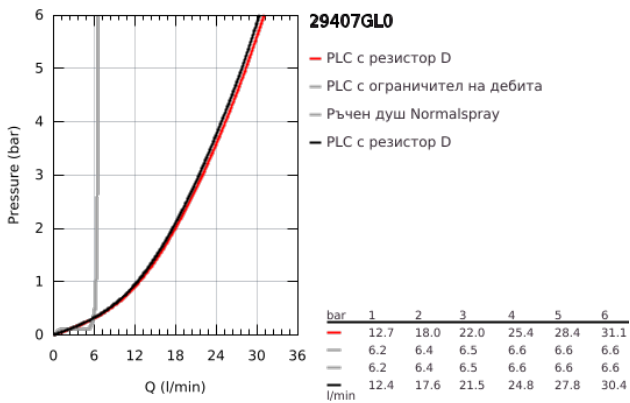

### PRODUCT DESCRIPTION

- Colour: cool Sunrise
- Керамични глави 1/2", 90°
- GROHE LongLife finish
- Състои се от:
  - Фиксатор за чучура
  - С лостови ръкохватки
  - Чучур за вана с аератор и превключвател вана/душ
  - ръчен душ Rainshower Aqua Stick 6.5 l/min
  - шлаух 2000 mm
  - Меки връзки
  - Извод за душ
  - Защита от обратен поток
  - Подходящо за тяло за вграждане 29 037 002
- Включени два различни комплекта капачета. Един с обозначение "H" и "C", един без.