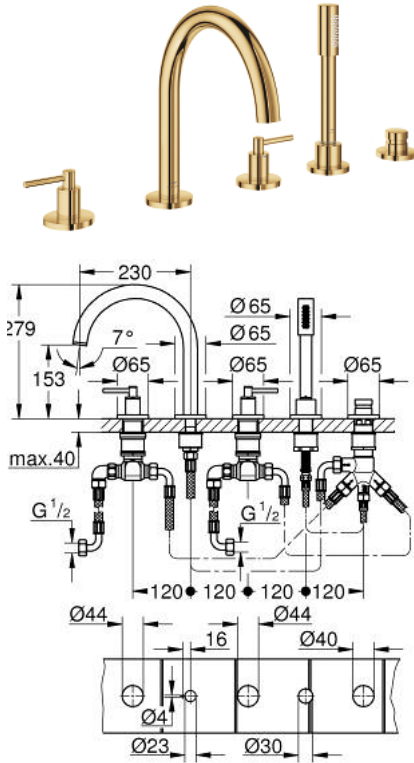

## 29 407 GL0 ATRIO ПЕТДУПКОВА КОМБИНАЦИЯ ЗА ВАНА

### PRODUCT DESCRIPTION

- Colour: cool Sunrise
- Керамични глави 1/2", 90°
- GROHE LongLife finish
- Състои се от:
  - Фиксатор за чучура
  - С лостови ръкохватки
  - Чучур за вана с аератор и превключвател вана/душ
  - ръчен душ Rainshower Aqua Stick 6.5 l/min
  - шлаух 2000 mm
  - Меки връзки
  - Извод за душ
  - Защита от обратен поток
  - Подходящо за тяло за вграждане 29 037 002
- Включени два различни комплекта капачета. Един с обозначение "H" и "C", един без.

### SPARE PARTS, октомври 2021 – now

- 1: Lever handle bath (Spare part-nr. 14218GL0)
  - 2: Розетка (Spare part-nr. 101351GL00)
  - 3: Керамична глава 3/4" (Spare part-nr. 45888000)
  - 4: Основа за клапан 3/4" (Spare part-nr. 45345000)
  - 5: Replacement kit for shank fastening (Spare part-nr. 45444000)
  - 6: Мека връзка (Spare part-nr. 48019000)
  - 7: Чучур
- (Spare part-nr. 101350GL00)
- 7.1: Аератор (Spare part-nr. 13926000)
  - 8: Мека връзка (Spare part-nr. 48018000)
  - 9: Керамична глава 3/4" (Spare part-nr. 45887000)
  - 10: Филтър (Spare part-nr. 0700200M)
  - 11: Конусна гайка (Spare part-nr. 08864GL0)
  - 12: Пружина за кухненски смесители с издърпващ се душ (Spare part-nr. 0869000)
  - 13: Метален шлаух за душ (Spare part-nr. 28146000)
  - 14: Външна част на превключвател (Spare part-nr. 48411GL0)
  - 15: Превключвател (Spare part-nr. 45443000)
  - 15.1: Sealing washer  $\varnothing 6 \times \varnothing 2$  (Spare part-nr. 0128300M)
  - 15.2: Sealing washer (Spare part-nr. 0120500M)
  - 16: Възвратен клапан (Spare part-nr. 08565000)
  - 17: Мека връзка (Spare part-nr. 07300000)
  - 18: Ключ (Spare part-nr. 19332000)\*