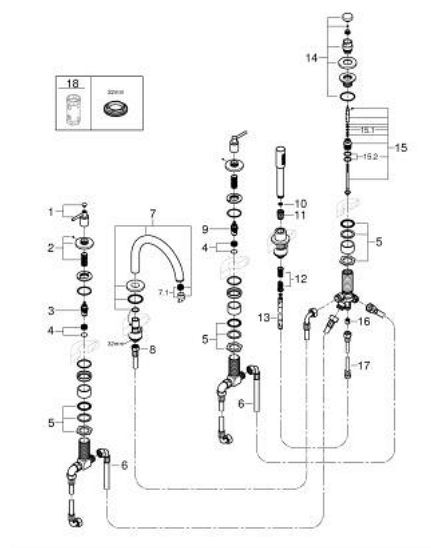

## 29 407 GL0 ATRIO ПЕТДУПКОВА КОМБИНАЦИЯ ЗА ВАНА

### PRODUCT DESCRIPTION

- Colour: cool Sunrise
- Керамични глави 1/2", 90°
- GROHE LongLife finish
- Състои се от:
  - Фиксатор за чучура
  - С лостови ръкохватки
  - Чучур за вана с аератор и превключвател вана/душ
  - ръчен душ Rainshower Aqua Stick 6.5 l/min
  - шлаух 2000 mm
  - Меки връзки
  - Извод за душ
  - Защита от обратен поток
  - Подходящо за тяло за вграждане 29 037 002
- Включени два различни комплекта капачета. Един с обозначение "H" и "C", един без.

### SPARE PARTS, октомври 2021 – now

- 1: Lever handle bath (Spare part-nr. 14218GL0)
  - 2: Розетка (Spare part-nr. 101351GL00)
  - 3: Керамична глава 3/4" (Spare part-nr. 45888000)
  - 4: Основа за клапан 3/4" (Spare part-nr. 45345000)
  - 5: Replacement kit for shank fastening (Spare part-nr. 45444000)
  - 6: Мека връзка (Spare part-nr. 48019000)
  - 7: Чучур
- (Spare part-nr. 101350GL00)
- 7.1: Аератор (Spare part-nr. 13926000)
  - 8: Мека връзка (Spare part-nr. 48018000)
  - 9: Керамична глава 3/4" (Spare part-nr. 45887000)
  - 10: Филтър (Spare part-nr. 0700200M)
  - 11: Конусна гайка (Spare part-nr. 08864GL0)
  - 12: Пружина за кухненски смесители с издърпващ се душ (Spare part-nr. 0869000)
  - 13: Метален шлаух за душ (Spare part-nr. 28146000)
  - 14: Външна част на превключвател (Spare part-nr. 48411GL0)
  - 15: Превключвател (Spare part-nr. 45443000)
  - 15.1: Sealing washer  $\varnothing 6 \times \varnothing 2$  (Spare part-nr. 0128300M)
  - 15.2: Sealing washer (Spare part-nr. 0120500M)
  - 16: Възвратен клапан (Spare part-nr. 08565000)
  - 17: Мека връзка (Spare part-nr. 07300000)
  - 18: Ключ (Spare part-nr. 19332000)\*