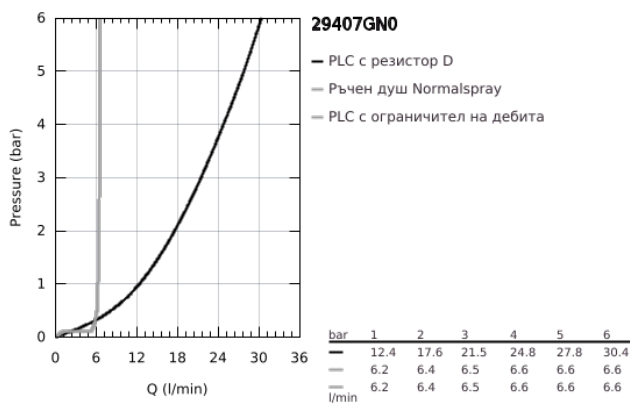

29 407 GN0 ATRIO ПЕТДУПКОВА КОМБИНАЦИЯ ЗА ВАНА

PRODUCT DESCRIPTION

- Colour: brushed cool sunrise
- Керамични глави 1/2", 90°
- GROHE LongLife finish
- Състои се от:
 - Фиксатор за чучура
 - С лостови ръкохватки
 - Чучур за вана с аератор и превключвател вана/душ
 - ръчен душ Rainshower Aqua Stick 6.5 l/min
 - шлаух 2000 mm
 - Меки връзки
 - Извод за душ
 - Защита от обратен поток
 - Подходящо за тяло за вграждане 29 037 002
- Включени два различни комплекта капачета. Един с обозначение "H" и "C", един без.