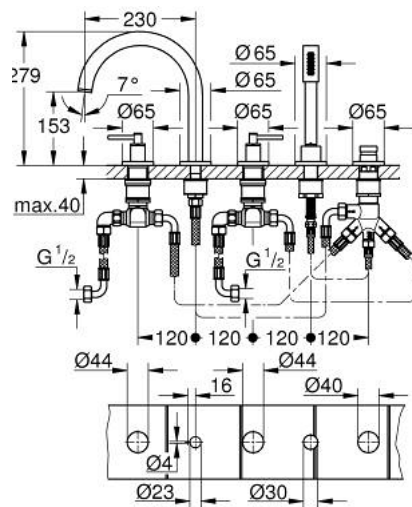

29 407 GN0 ATRIO ПЕТДУПКОВА КОМБИНАЦИЯ ЗА ВАНА

PRODUCT DESCRIPTION

- Colour: brushed cool sunrise
- Керамични глави 1/2", 90°
- GROHE LongLife finish
- Състои се от:
 - Фиксатор за чучура
 - С лостови ръкохватки
 - Чучур за вана с аератор и превключвател вана/душ
 - ръчен душ Rainshower Aqua Stick 6.5 l/min
 - шлаух 2000 mm
 - Меки връзки
 - Извод за душ
 - Защита от обратен поток
 - Подходящо за тяло за вграждане 29 037 002
- Включени два различни комплекта капачета. Един с обозначение "H" и "C", един без.

29 407 GN0 ATRIO ПЕТДУПКОВА КОМБИНАЦИЯ ЗА ВАНА

SPARE PARTS, ноември 2022 – now

- 1: Lever handle bath (Spare part-nr. 14218GN0)
- 2: Розетка (Spare part-nr. 101351GN00)
- 3: Керамична глава 3/4" (Spare part-nr. 45888000)
- 4: Основа за клапан 3/4" (Spare part-nr. 45345000)
- 5: Replacement kit for shank fastening (Spare part-nr. 45444000)
- 6: Мека връзка (Spare part-nr. 48019000)
- 7: Чучур

(Spare part-nr. 101350GN00)
- 7.1: Аератор (Spare part-nr. 13926000)
- 8: Мека връзка (Spare part-nr. 48018000)
- 9: Керамична глава 3/4" (Spare part-nr. 45887000)
- 10: Филтър (Spare part-nr. 0700200M)
- 11: Конусна гайка (Spare part-nr. 08864GN0)
- 12: Пружина за кухненски смесители с издърпващ се душ (Spare part-nr. 0869000)
- 13: Метален шлаух за душ (Spare part-nr. 28146000)
- 14: Външна част на превключвател (Spare part-nr. 48411GN0)
- 15: Превключвател (Spare part-nr. 45443000)
- 15.1: Sealing washer $\varnothing 6 \times \varnothing 2$ (Spare part-nr. 0128300M)
- 15.2: Sealing washer (Spare part-nr. 0120500M)
- 16: Възвратен клапан (Spare part-nr. 08565000)
- 17: Мека връзка (Spare part-nr. 07300000)
- 18: Ключ (Spare part-nr. 19332000)*