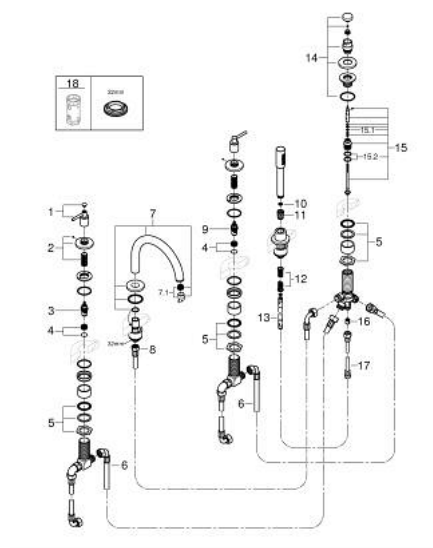

29 407 GN0 ATRIO ПЕТДУПКОВА КОМБИНАЦИЯ ЗА ВАНА

PRODUCT DESCRIPTION

- Colour: brushed cool sunrise
- Керамични глави 1/2", 90°
- GROHE LongLife finish
- Състои се от:
 - Фиксатор за чучура
 - С лостови ръкохватки
 - Чучур за вана с аератор и превключвател вана/душ
 - ръчен душ Rainshower Aqua Stick 6.5 l/min
 - шлаух 2000 mm
 - Меки връзки
 - Извод за душ
 - Защита от обратен поток
 - Подходящо за тяло за вграждане 29 037 002
- Включени два различни комплекта капачета. Един с обозначение "H" и "C", един без.

29 407 GN0 ATRIO ПЕТДУПКОВА КОМБИНАЦИЯ ЗА ВАНА

SPARE PARTS, ноември 2022 – now

- 1: Lever handle bath (Spare part-nr. 14218GN0)
- 2: Розетка (Spare part-nr. 101351GN00)
- 3: Керамична глава 3/4" (Spare part-nr. 45888000)
- 4: Основа за клапан 3/4" (Spare part-nr. 45345000)
- 5: Replacement kit for shank fastening (Spare part-nr. 45444000)
- 6: Мека връзка (Spare part-nr. 48019000)
- 7: Чучур

(Spare part-nr. 101350GN00)
- 7.1: Аератор (Spare part-nr. 13926000)
- 8: Мека връзка (Spare part-nr. 48018000)
- 9: Керамична глава 3/4" (Spare part-nr. 45887000)
- 10: Филтър (Spare part-nr. 0700200M)
- 11: Конусна гайка (Spare part-nr. 08864GN0)
- 12: Пружина за кухненски смесители с издърпващ се душ (Spare part-nr. 0869000)
- 13: Метален шлаух за душ (Spare part-nr. 28146000)
- 14: Външна част на превключвател (Spare part-nr. 48411GN0)
- 15: Превключвател (Spare part-nr. 45443000)
- 15.1: Sealing washer $\varnothing 6 \times \varnothing 2$ (Spare part-nr. 0128300M)
- 15.2: Sealing washer (Spare part-nr. 0120500M)
- 16: Възвратен клапан (Spare part-nr. 08565000)
- 17: Мека връзка (Spare part-nr. 07300000)
- 18: Ключ (Spare part-nr. 19332000)*