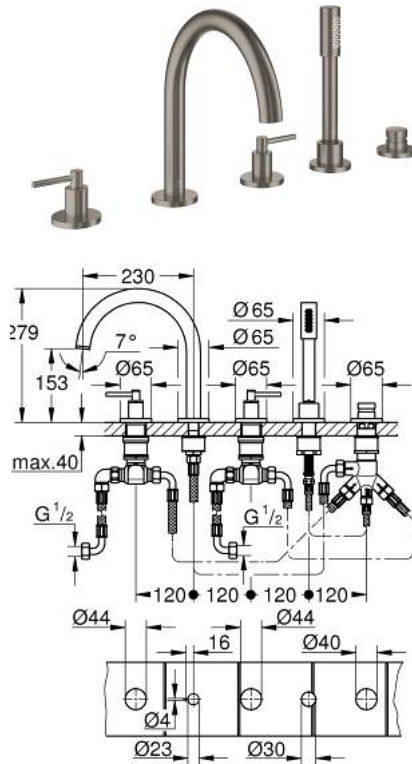

## 29 407 MG0 АТРИО ПЕТДУПКОВА КОМБИНАЦИЯ ЗА ВАНА

### PRODUCT DESCRIPTION

- Colour: satin graphite
- Керамични глави 1/2", 90°
- GROHE LongLife finish
- Състои се от:
  - Фиксатор за чучура
  - С лостови ръкохватки
  - Чучур за вана с аератор и превключвател вана/душ
  - ръчен душ Rainshower Aqua Stick 6.5 l/min
  - шлаух 2000 mm
  - Меки връзки
  - Извод за душ
  - Защита от обратен поток
  - Подходящо за тяло за вграждане 29 037 002
- Включени два различни комплекта капачета. Един с обозначение "Н" и "С", един без.