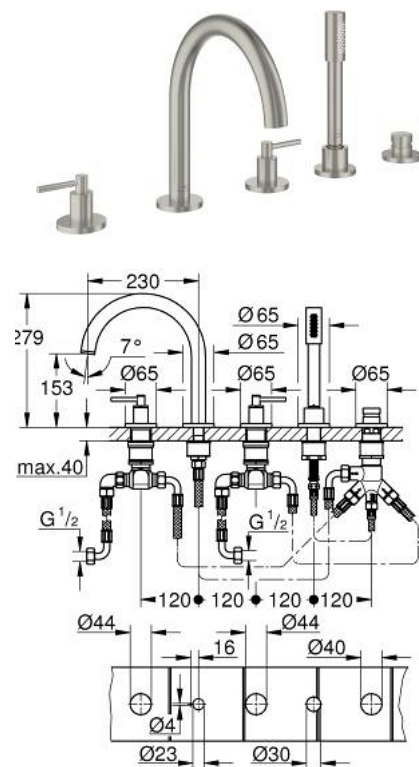

29 407 MS0 АТРИО ПЕТДУПКОВА КОМБИНАЦИЯ ЗА ВАНА

PRODUCT DESCRIPTION

- Colour: satin steel
- Керамични глави 1/2", 90°
- GROHE LongLife finish
- Състои се от:
 - Фиксатор за чучура
 - С лостови ръкохватки
 - Чучур за вана с аератор и превключвател вана/душ
 - ръчен душ Rainshower Aqua Stick 6.5 l/min
 - шлаух 2000 mm
 - Меки връзки
 - Извод за душ
 - Защита от обратен поток
 - Подходящо за тяло за вграждане 29 037 002
- Включени два различни комплекта капачета. Един с обозначение "Н" и "С", един без.