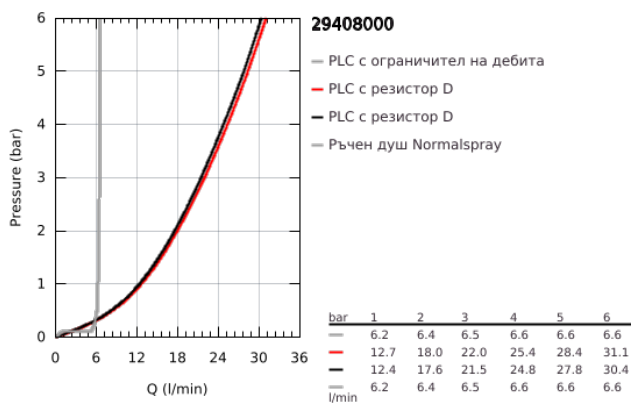

29 408 000 ATRIO ПЕТДУПКОВА КОМБИНАЦИЯ ЗА ВАНА

PRODUCT DESCRIPTION

- Colour: хром
- Керамични глави 1/2", 90°
- GROHE LongLife хромирано покритие
- Състои се от:
 - Фиксатор за чучура
 - Кръстовидни ръкохватки
 - Чучур за вана с аератор и превключвател вана/душ
 - ръчен душ Rainshower Aqua Stick 6.5 l/min
 - шлаух 2000 mm
 - Меки връзки
 - Извод за душ
 - Защита от обратен поток
 - Подходящо за тяло за вграждане 29 037 002
- Включени два различни комплекта капачета. Един с обозначение "Н" и "С", един без.