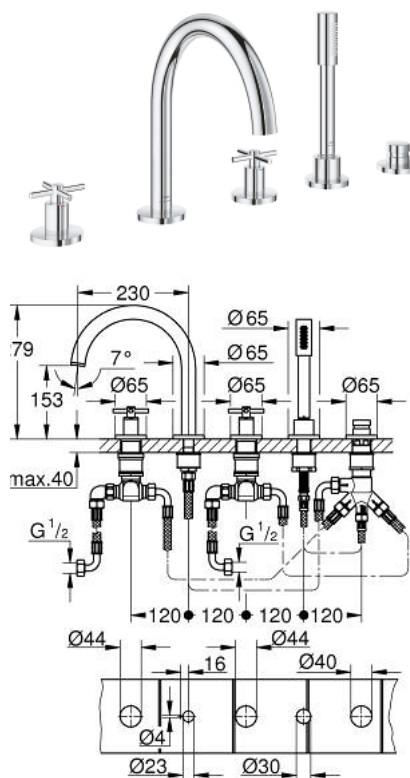

29 408 000 ATRIO ПЕТДУПКОВА КОМБИНАЦИЯ ЗА ВАНА

PRODUCT DESCRIPTION

- Colour: хром
- Керамични глави 1/2", 90°
- GROHE LongLife хромирано покритие
- Състои се от:
 - Фиксатор за чучура
 - Кръстовидни ръкохватки
 - Чучур за вана с аератор и превключвател вана/душ
 - ръчен душ Rainshower Aqua Stick 6.5 l/min
 - шлаух 2000 mm
 - Меки връзки
 - Извод за душ
 - Защита от обратен поток
 - Подходящо за тяло за вграждане 29 037 002
- Включени два различни комплекта капачета. Един с обозначение "Н" и "С", един без.

29 408 000 ATRIO ПЕТДУПКОВА КОМБИНАЦИЯ ЗА ВАНА

SPARE PARTS, октомври 2021 – now

- 1: Cross handle bath (Spare part-nr. 14217000)
- 2: Розетка (Spare part-nr. 1013510000)
- 3: Керамична глава 3/4" (Spare part-nr. 45888000)
- 4: Основа за клапан 3/4" (Spare part-nr. 45345000)
- 5: Replacement kit for shank fastening (Spare part-nr. 45444000)
- 6: Мека връзка (Spare part-nr. 48019000)
- 7: Чучур

(Spare part-nr. 1013500000)
- 7.1: Аератор (Spare part-nr. 13926000)
- 8: Мека връзка (Spare part-nr. 48018000)
- 9: Керамична глава 3/4" (Spare part-nr. 45887000)
- 10: Филтър (Spare part-nr. 0700200M)
- 11: Конусна гайка (Spare part-nr. 08864000)
- 12: Пружина за кухненски смесители с издърпващ се душ (Spare part-nr. 0869000)
- 13: Метален шлаух за душ (Spare part-nr. 28146000)
- 14: Външна част на превключвател (Spare part-nr. 48411000)
- 15: Превключвател (Spare part-nr. 45443000)
- 15.1: Sealing washer $\varnothing 6 \times \varnothing 2$ (Spare part-nr. 0128300M)
- 15.2: Sealing washer (Spare part-nr. 0120500M)
- 16: Възвратен клапан (Spare part-nr. 08565000)
- 17: Мека връзка (Spare part-nr. 07300000)
- 18: Ключ (Spare part-nr. 19332000)*