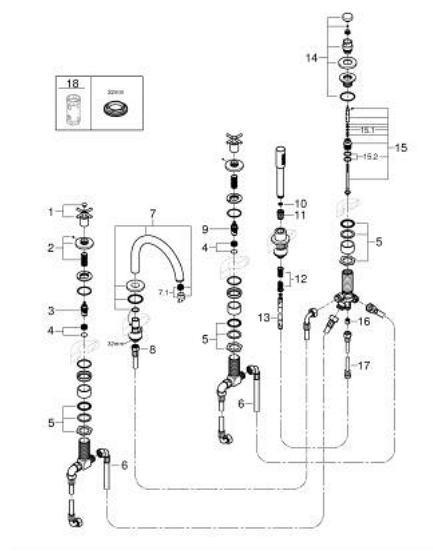

29 408 000 ATRIO ПЕТДУПКОВА КОМБИНАЦИЯ ЗА ВАНА

PRODUCT DESCRIPTION

- Colour: хром
- Керамични глави 1/2", 90°
- GROHE LongLife хромирано покритие
- Състои се от:
 - Фиксатор за чучура
 - Кръстовидни ръкохватки
 - Чучур за вана с аератор и превключвател вана/душ
 - ръчен душ Rainshower Aqua Stick 6.5 l/min
 - шлаух 2000 mm
 - Меки връзки
 - Извод за душ
 - Защита от обратен поток
 - Подходящо за тяло за вграждане 29 037 002
- Включени два различни комплекта капачета. Един с обозначение "Н" и "С", един без.

29 408 000 ATRIO ПЕТДУПКОВА КОМБИНАЦИЯ ЗА ВАНА

SPARE PARTS, октомври 2021 – now

- 1: Cross handle bath (Spare part-nr. 14217000)
- 2: Розетка (Spare part-nr. 1013510000)
- 3: Керамична глава 3/4" (Spare part-nr. 45888000)
- 4: Основа за клапан 3/4" (Spare part-nr. 45345000)
- 5: Replacement kit for shank fastening (Spare part-nr. 45444000)
- 6: Мека връзка (Spare part-nr. 48019000)
- 7: Чучур

(Spare part-nr. 1013500000)
- 7.1: Аератор (Spare part-nr. 13926000)
- 8: Мека връзка (Spare part-nr. 48018000)
- 9: Керамична глава 3/4" (Spare part-nr. 45887000)
- 10: Филтър (Spare part-nr. 0700200M)
- 11: Конусна гайка (Spare part-nr. 08864000)
- 12: Пружина за кухненски смесители с издърпващ се душ (Spare part-nr. 0869000)
- 13: Метален шлаух за душ (Spare part-nr. 28146000)
- 14: Външна част на превключвател (Spare part-nr. 48411000)
- 15: Превключвател (Spare part-nr. 45443000)
- 15.1: Sealing washer $\varnothing 6 \times \varnothing 2$ (Spare part-nr. 0128300M)
- 15.2: Sealing washer (Spare part-nr. 0120500M)
- 16: Възвратен клапан (Spare part-nr. 08565000)
- 17: Мека връзка (Spare part-nr. 07300000)
- 18: Ключ (Spare part-nr. 19332000)*