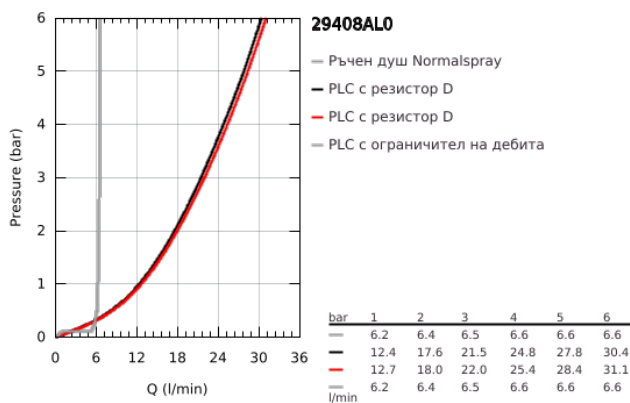

29 408 AL0 ATRIO ПЕТДУПКОВА КОМБИНАЦИЯ ЗА ВАНА

PRODUCT DESCRIPTION

- Colour: brushed hard graphite
- Керамични глави 1/2", 90°
- GROHE LongLife finish
- Състои се от:
 - Фиксатор за чучура
 - Кръстовидни ръкохватки
 - Чучур за вана с аератор и превключвател вана/душ
 - ръчен душ Rainshower Aqua Stick 6.5 l/min
 - шлаух 2000 mm
 - Меки връзки
 - Извод за душ
 - Защита от обратен поток
 - Подходящо за тяло за вграждане 29 037 002
- Включени два различни комплекта капачета. Един с обозначение "H" и "C", един без.