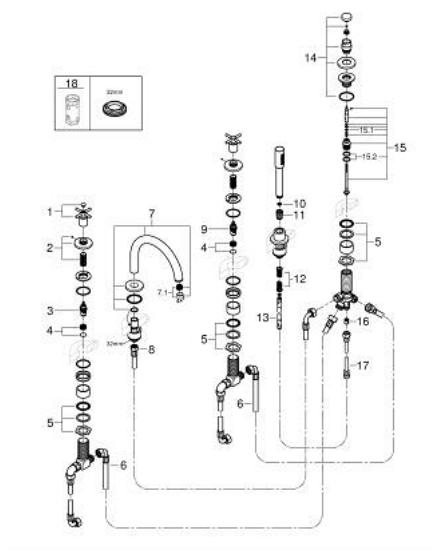

29 408 AL0 ATRIO ПЕТДУПКОВА КОМБИНАЦИЯ ЗА ВАНА

PRODUCT DESCRIPTION

- Colour: brushed hard graphite
- Керамични глави 1/2", 90°
- GROHE LongLife finish
- Състои се от:
 - Фиксатор за чучура
 - Кръстовидни ръкохватки
 - Чучур за вана с аератор и превключвател вана/душ
 - ръчен душ Rainshower Aqua Stick 6.5 l/min
 - шлаух 2000 mm
 - Меки връзки
 - Извод за душ
 - Защита от обратен поток
 - Подходящо за тяло за вграждане 29 037 002
- Включени два различни комплекта капачета. Един с обозначение "H" и "C", един без.

29 408 AL0 ATRIO ПЕТДУПКОВА КОМБИНАЦИЯ ЗА ВАНА

SPARE PARTS, октомври 2021 – now

- 1: Cross handle bath (Spare part-nr. 14217AL0)
 - 2: Розетка (Spare part-nr. 101351AL00)
 - 3: Керамична глава 3/4" (Spare part-nr. 45888000)
 - 4: Основа за клапан 3/4" (Spare part-nr. 45345000)
 - 5: Replacement kit for shank fastening (Spare part-nr. 45444000)
 - 6: Мека връзка (Spare part-nr. 48019000)
 - 7: Чучур
- (Spare part-nr. 101350AL00)
- 7.1: Аератор (Spare part-nr. 13926000)
 - 8: Мека връзка (Spare part-nr. 48018000)
 - 9: Керамична глава 3/4" (Spare part-nr. 45887000)
 - 10: Филтър (Spare part-nr. 0700200M)
 - 11: Конусна гайка (Spare part-nr. 08864AL0)
 - 12: Пружина за кухненски смесители с издърпващ се душ (Spare part-nr. 0869000)
 - 13: Метален шлаух за душ (Spare part-nr. 28146000)
 - 14: Външна част на превключвател (Spare part-nr. 48411AL0)
 - 15: Превключвател (Spare part-nr. 45443000)
 - 15.1: Sealing washer $\varnothing 6 \times \varnothing 2$ (Spare part-nr. 0128300M)
 - 15.2: Sealing washer (Spare part-nr. 0120500M)
 - 16: Възвратен клапан (Spare part-nr. 08565000)
 - 17: Мека връзка (Spare part-nr. 07300000)
 - 18: Ключ (Spare part-nr. 19332000)*