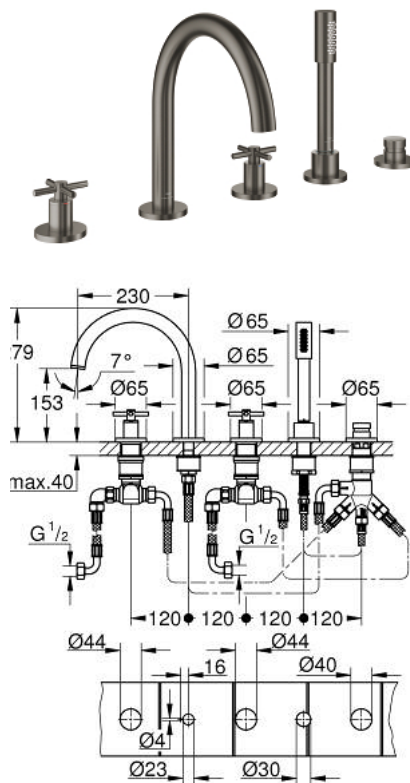

29 408 AL0 ATRIO ПЕТДУПКОВА КОМБИНАЦИЯ ЗА ВАНА

PRODUCT DESCRIPTION

- Colour: brushed hard graphite
- Керамични глави 1/2", 90°
- GROHE LongLife finish
- Състои се от:
 - Фиксатор за чучура
 - Кръстовидни ръкохватки
 - Чучур за вана с аератор и превключвател вана/душ
 - ръчен душ Rainshower Aqua Stick 6.5 l/min
 - шлаух 2000 mm
 - Меки връзки
 - Извод за душ
 - Защита от обратен поток
 - Подходящо за тяло за вграждане 29 037 002
- Включени два различни комплекта капачета. Един с обозначение "H" и "C", един без.

29 408 AL0 ATRIO ПЕТДУПКОВА КОМБИНАЦИЯ ЗА ВАНА

SPARE PARTS, октомври 2021 – now

- 1: Cross handle bath (Spare part-nr. 14217AL0)
 - 2: Розетка (Spare part-nr. 101351AL00)
 - 3: Керамична глава 3/4" (Spare part-nr. 45888000)
 - 4: Основа за клапан 3/4" (Spare part-nr. 45345000)
 - 5: Replacement kit for shank fastening (Spare part-nr. 45444000)
 - 6: Мека връзка (Spare part-nr. 48019000)
 - 7: Чучур
- (Spare part-nr. 101350AL00)
- 7.1: Аератор (Spare part-nr. 13926000)
 - 8: Мека връзка (Spare part-nr. 48018000)
 - 9: Керамична глава 3/4" (Spare part-nr. 45887000)
 - 10: Филтър (Spare part-nr. 0700200M)
 - 11: Конусна гайка (Spare part-nr. 08864AL0)
 - 12: Пружина за кухненски смесители с издърпващ се душ (Spare part-nr. 0869000)
 - 13: Метален шлаух за душ (Spare part-nr. 28146000)
 - 14: Външна част на превключвател (Spare part-nr. 48411AL0)
 - 15: Превключвател (Spare part-nr. 45443000)
 - 15.1: Sealing washer $\varnothing 6 \times \varnothing 2$ (Spare part-nr. 0128300M)
 - 15.2: Sealing washer (Spare part-nr. 0120500M)
 - 16: Възвратен клапан (Spare part-nr. 08565000)
 - 17: Мека връзка (Spare part-nr. 07300000)
 - 18: Ключ (Spare part-nr. 19332000)*