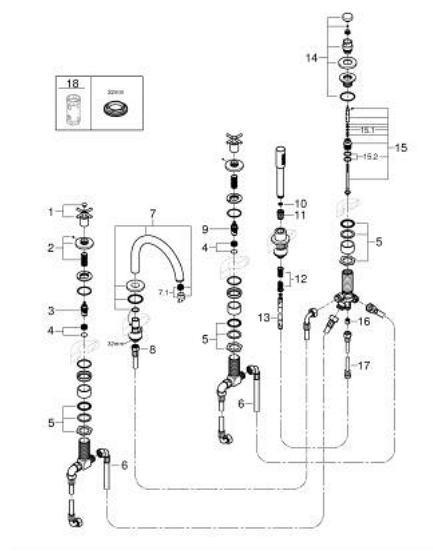

29 408 DA0 ATRIO ПЕТДУПКОВА КОМБИНАЦИЯ ЗА ВАНА

SPARE PARTS, октомври 2021 – now

- 1: Cross handle bath (Spare part-nr. 14217DA0)
- 2: Розетка (Spare part-nr. 101351DA00)
- 3: Керамична глава 3/4" (Spare part-nr. 45888000)
- 4: Основа за клапан 3/4" (Spare part-nr. 45345000)
- 5: Replacement kit for shank fastening (Spare part-nr. 45444000)
- 6: Мека връзка (Spare part-nr. 48019000)
- 7: Чучур

(Spare part-nr. 101350DA00)
- 7.1: Аератор (Spare part-nr. 13926000)
- 8: Мека връзка (Spare part-nr. 48018000)
- 9: Керамична глава 3/4" (Spare part-nr. 45887000)
- 10: Филтър (Spare part-nr. 0700200M)
- 11: Конусна гайка (Spare part-nr. 08864DA0)
- 12: Пружина за кухненски смесители с издърпващ се душ (Spare part-nr. 0869000)
- 13: Метален шлах за душ (Spare part-nr. 28146000)
- 14: Външна част на превключвател (Spare part-nr. 48411DA0)
- 15: Превключвател (Spare part-nr. 45443000)
- 15.1: Sealing washer $\varnothing 6 \times \varnothing 2$ (Spare part-nr. 0128300M)
- 15.2: Sealing washer (Spare part-nr. 0120500M)
- 16: Възвратен клапан (Spare part-nr. 08565000)
- 17: Мека връзка (Spare part-nr. 07300000)
- 18: Ключ (Spare part-nr. 19332000)*