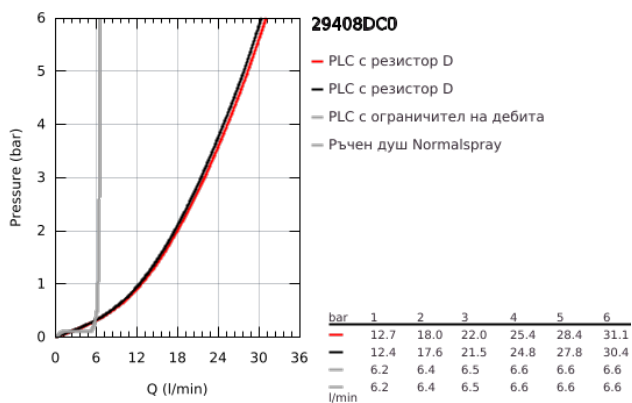

### PRODUCT DESCRIPTION

- Colour: supersteel
- Керамични глави 1/2", 90°
- GROHE LongLife finish
- Състои се от:
  - Фиксатор за чучура
  - Кръстовидни ръкохватки
  - Чучур за вана с аератор и превключвател вана/душ
  - ръчен душ Rainshower Aqua Stick 6.5 l/min
  - шлаух 2000 mm
  - Меки връзки
  - Извод за душ
  - Защита от обратен поток
  - Подходящо за тяло за вграждане 29 037 002
- Включени два различни комплекта капачета. Един с обозначение "H" и "C", един без.