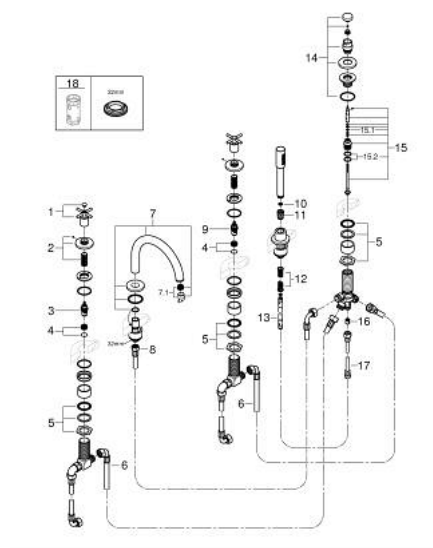

## 29 408 DC0 ATRIO ПЕТДУПКОВА КОМБИНАЦИЯ ЗА ВАНА

### PRODUCT DESCRIPTION

- Colour: supersteel
- Керамични глави 1/2", 90°
- GROHE LongLife finish
- Състои се от:
  - Фиксатор за чучура
  - Кръстовидни ръкохватки
  - Чучур за вана с аератор и превключвател вана/душ
  - ръчен душ Rainshower Aqua Stick 6.5 l/min
  - шлаух 2000 mm
  - Меки връзки
  - Извод за душ
  - Защита от обратен поток
  - Подходящо за тяло за вграждане 29 037 002
- Включени два различни комплекта капачета. Един с обозначение "H" и "C", един без.

### SPARE PARTS, октомври 2021 – now

- 1: Cross handle bath (Spare part-nr. 14217DC0)
- 2: Розетка (Spare part-nr. 101351DC00)
- 3: Керамична глава 3/4" (Spare part-nr. 45888000)
- 4: Основа за клапан 3/4" (Spare part-nr. 45345000)
- 5: Replacement kit for shank fastening (Spare part-nr. 45444000)
- 6: Мека връзка (Spare part-nr. 48019000)
- 7: Чучур  
  
(Spare part-nr. 101350DC00)
- 7.1: Аератор (Spare part-nr. 13926000)
- 8: Мека връзка (Spare part-nr. 48018000)
- 9: Керамична глава 3/4" (Spare part-nr. 45887000)
- 10: Филтър (Spare part-nr. 0700200M)
- 11: Конусна гайка (Spare part-nr. 08864DC0)
- 12: Пружина за кухненски смесители с издърпващ се душ (Spare part-nr. 0869000)
- 13: Метален шлаух за душ (Spare part-nr. 28146000)
- 14: Външна част на превключвател (Spare part-nr. 48411DC0)
- 15: Превключвател (Spare part-nr. 45443000)
- 15.1: Sealing washer  $\varnothing 6 \times \varnothing 2$  (Spare part-nr. 0128300M)
- 15.2: Sealing washer (Spare part-nr. 0120500M)
- 16: Възвратен клапан (Spare part-nr. 08565000)
- 17: Мека връзка (Spare part-nr. 07300000)
- 18: Ключ (Spare part-nr. 19332000)\*