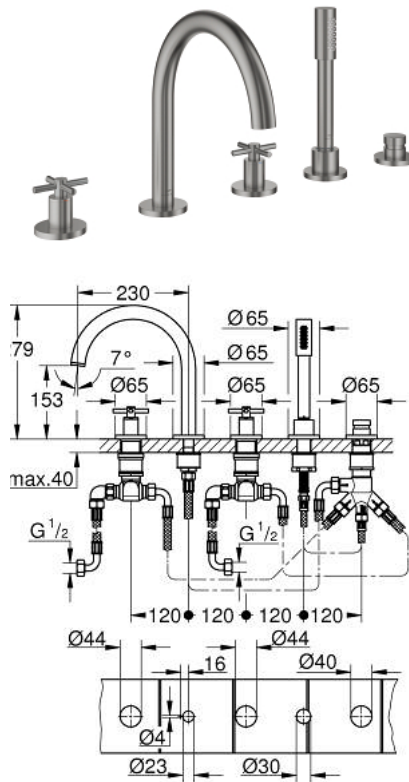

## 29 408 DC0 ATRIO ПЕТДУПКОВА КОМБИНАЦИЯ ЗА ВАНА

### PRODUCT DESCRIPTION

- Colour: supersteel
- Керамични глави 1/2", 90°
- GROHE LongLife finish
- Състои се от:
  - Фиксатор за чучура
  - Кръстовидни ръкохватки
  - Чучур за вана с аератор и превключвател вана/душ
  - ръчен душ Rainshower Aqua Stick 6.5 l/min
  - шлаух 2000 mm
  - Меки връзки
  - Извод за душ
  - Защита от обратен поток
  - Подходящо за тяло за вграждане 29 037 002
- Включени два различни комплекта капачета. Един с обозначение "H" и "C", един без.

### SPARE PARTS, октомври 2021 – now

- 1: Cross handle bath (Spare part-nr. 14217DC0)
- 2: Розетка (Spare part-nr. 101351DC00)
- 3: Керамична глава 3/4" (Spare part-nr. 45888000)
- 4: Основа за клапан 3/4" (Spare part-nr. 45345000)
- 5: Replacement kit for shank fastening (Spare part-nr. 45444000)
- 6: Мека връзка (Spare part-nr. 48019000)
- 7: Чучур  
  
(Spare part-nr. 101350DC00)
- 7.1: Аератор (Spare part-nr. 13926000)
- 8: Мека връзка (Spare part-nr. 48018000)
- 9: Керамична глава 3/4" (Spare part-nr. 45887000)
- 10: Филтър (Spare part-nr. 0700200M)
- 11: Конусна гайка (Spare part-nr. 08864DC0)
- 12: Пружина за кухненски смесители с издърпващ се душ (Spare part-nr. 0869000)
- 13: Метален шлаух за душ (Spare part-nr. 28146000)
- 14: Външна част на превключвател (Spare part-nr. 48411DC0)
- 15: Превключвател (Spare part-nr. 45443000)
- 15.1: Sealing washer  $\varnothing 6 \times \varnothing 2$  (Spare part-nr. 0128300M)
- 15.2: Sealing washer (Spare part-nr. 0120500M)
- 16: Възвратен клапан (Spare part-nr. 08565000)
- 17: Мека връзка (Spare part-nr. 07300000)
- 18: Ключ (Spare part-nr. 19332000)\*