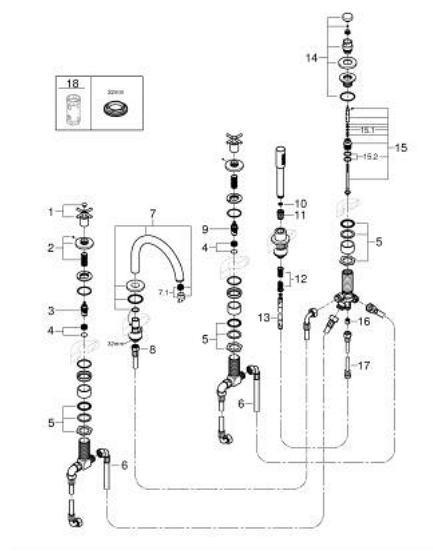

## 29 408 DL0 ATRIO ПЕТДУПКОВА КОМБИНАЦИЯ ЗА ВАНА

### PRODUCT DESCRIPTION

- Colour: brushed warm sunset
- Керамични глави 1/2", 90°
- GROHE LongLife finish
- Състои се от:
  - Фиксатор за чучура
  - Кръстовидни ръкохватки
  - Чучур за вана с аератор и превключвател вана/душ
  - ръчен душ Rainshower Aqua Stick 6.5 l/min
  - шлаух 2000 mm
  - Меки връзки
  - Извод за душ
  - Защита от обратен поток
  - Подходящо за тяло за вграждане 29 037 002
- Включени два различни комплекта капачета. Един с обозначение "H" и "C", един без.

### SPARE PARTS, ноември 2022 – now

- 1: Cross handle bath (Spare part-nr. 14217DL0)
  - 2: Розетка (Spare part-nr. 101351DL00)
  - 3: Керамична глава 3/4" (Spare part-nr. 45888000)
  - 4: Основа за клапан 3/4" (Spare part-nr. 45345000)
  - 5: Replacement kit for shank fastening (Spare part-nr. 45444000)
  - 6: Мека връзка (Spare part-nr. 48019000)
  - 7: Чучур
- (Spare part-nr. 101350DL00)
- 7.1: Аератор (Spare part-nr. 13926000)
  - 8: Мека връзка (Spare part-nr. 48018000)
  - 9: Керамична глава 3/4" (Spare part-nr. 45887000)
  - 10: Филтър (Spare part-nr. 0700200M)
  - 11: Конусна гайка (Spare part-nr. 08864DL0)
  - 12: Пружина за кухненски смесители с издърпващ се душ (Spare part-nr. 0869000)
  - 13: Метален шлаух за душ (Spare part-nr. 28146000)
  - 14: Външна част на превключвател (Spare part-nr. 48411DL0)
  - 15: Превключвател (Spare part-nr. 45443000)
  - 15.1: Sealing washer  $\varnothing 6 \times \varnothing 2$  (Spare part-nr. 0128300M)
  - 15.2: Sealing washer (Spare part-nr. 0120500M)
  - 16: Възвратен клапан (Spare part-nr. 08565000)
  - 17: Мека връзка (Spare part-nr. 07300000)
  - 18: Ключ (Spare part-nr. 19332000)\*