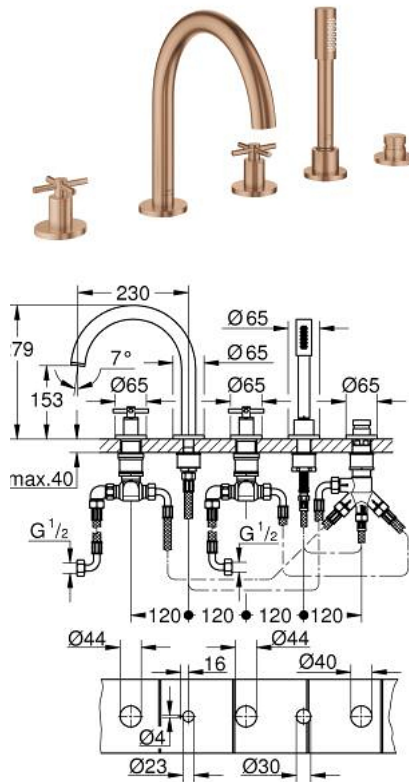

## 29 408 DL0 ATRIO ПЕТДУПКОВА КОМБИНАЦИЯ ЗА ВАНА

### PRODUCT DESCRIPTION

- Colour: brushed warm sunset
- Керамични глави 1/2", 90°
- GROHE LongLife finish
- Състои се от:
  - Фиксатор за чучура
  - Кръстовидни ръкохватки
  - Чучур за вана с аератор и превключвател вана/душ
  - ръчен душ Rainshower Aqua Stick 6.5 l/min
  - шлаух 2000 mm
  - Меки връзки
  - Извод за душ
  - Защита от обратен поток
  - Подходящо за тяло за вграждане 29 037 002
- Включени два различни комплекта капачета. Един с обозначение "H" и "C", един без.

### SPARE PARTS, ноември 2022 – now

- 1: Cross handle bath (Spare part-nr. 14217DL0)
  - 2: Розетка (Spare part-nr. 101351DL00)
  - 3: Керамична глава 3/4" (Spare part-nr. 45888000)
  - 4: Основа за клапан 3/4" (Spare part-nr. 45345000)
  - 5: Replacement kit for shank fastening (Spare part-nr. 45444000)
  - 6: Мека връзка (Spare part-nr. 48019000)
  - 7: Чучур
- (Spare part-nr. 101350DL00)
- 7.1: Аератор (Spare part-nr. 13926000)
  - 8: Мека връзка (Spare part-nr. 48018000)
  - 9: Керамична глава 3/4" (Spare part-nr. 45887000)
  - 10: Филтър (Spare part-nr. 0700200M)
  - 11: Конусна гайка (Spare part-nr. 08864DL0)
  - 12: Пружина за кухненски смесители с издърпващ се душ (Spare part-nr. 0869000)
  - 13: Метален шлаух за душ (Spare part-nr. 28146000)
  - 14: Външна част на превключвател (Spare part-nr. 48411DL0)
  - 15: Превключвател (Spare part-nr. 45443000)
  - 15.1: Sealing washer  $\varnothing 6 \times \varnothing 2$  (Spare part-nr. 0128300M)
  - 15.2: Sealing washer (Spare part-nr. 0120500M)
  - 16: Възвратен клапан (Spare part-nr. 08565000)
  - 17: Мека връзка (Spare part-nr. 07300000)
  - 18: Ключ (Spare part-nr. 19332000)\*