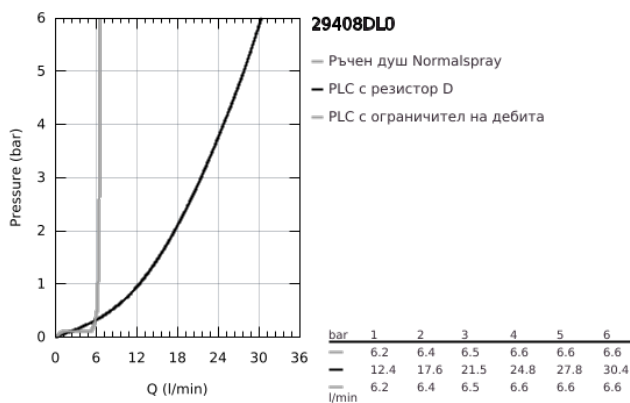

### PRODUCT DESCRIPTION

- Colour: brushed warm sunset
- Керамични глави 1/2", 90°
- GROHE LongLife finish
- Състои се от:
  - Фиксатор за чучура
  - Кръстовидни ръкохватки
  - Чучур за вана с аератор и превключвател вана/душ
  - ръчен душ Rainshower Aqua Stick 6.5 l/min
  - шлаух 2000 mm
  - Меки връзки
  - Извод за душ
  - Защита от обратен поток
  - Подходящо за тяло за вграждане 29 037 002
- Включени два различни комплекта капачета. Един с обозначение "H" и "C", един без.