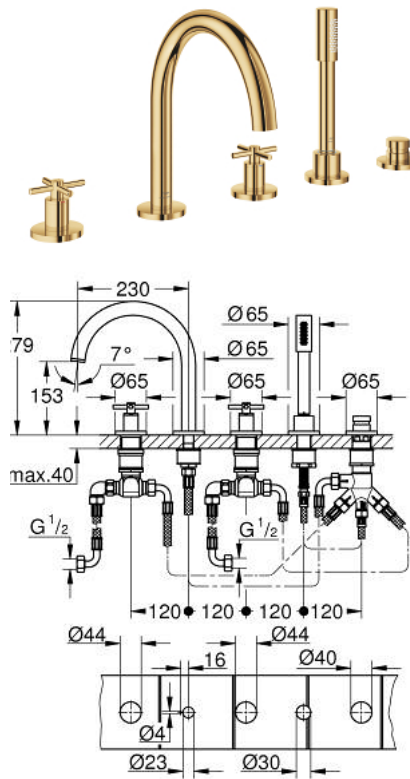

## 29 408 GL0 ATRIO ПЕТДУПКОВА КОМБИНАЦИЯ ЗА ВАНА

### PRODUCT DESCRIPTION

- Colour: cool Sunrise
- Керамични глави 1/2", 90°
- GROHE LongLife finish
- Състои се от:
  - Фиксатор за чучура
  - Кръстовидни ръкохватки
  - Чучур за вана с аератор и превключвател вана/душ
  - ръчен душ Rainshower Aqua Stick 6.5 l/min
  - шлаух 2000 mm
  - Меки връзки
  - Извод за душ
  - Защита от обратен поток
  - Подходящо за тяло за вграждане 29 037 002
- Включени два различни комплекта капачета. Един с обозначение "H" и "C", един без.

### SPARE PARTS, октомври 2021 – now

- 1: Cross handle bath (Spare part-nr. 14217GL0)
- 2: Розетка (Spare part-nr. 101351GL00)
- 3: Керамична глава 3/4" (Spare part-nr. 45888000)
- 4: Основа за клапан 3/4" (Spare part-nr. 45345000)
- 5: Replacement kit for shank fastening (Spare part-nr. 45444000)
- 6: Мека връзка (Spare part-nr. 48019000)
- 7: Чучур  
  
(Spare part-nr. 101350GL00)
- 7.1: Аератор (Spare part-nr. 13926000)
- 8: Мека връзка (Spare part-nr. 48018000)
- 9: Керамична глава 3/4" (Spare part-nr. 45887000)
- 10: Филтър (Spare part-nr. 0700200M)
- 11: Конусна гайка (Spare part-nr. 08864GL0)
- 12: Пружина за кухненски смесители с издърпващ се душ (Spare part-nr. 0869000)
- 13: Метален шлаух за душ (Spare part-nr. 28146000)
- 14: Външна част на превключвател (Spare part-nr. 48411GL0)
- 15: Превключвател (Spare part-nr. 45443000)
- 15.1: Sealing washer  $\varnothing 6 \times \varnothing 2$  (Spare part-nr. 0128300M)
- 15.2: Sealing washer (Spare part-nr. 0120500M)
- 16: Възвратен клапан (Spare part-nr. 08565000)
- 17: Мека връзка (Spare part-nr. 07300000)
- 18: Ключ (Spare part-nr. 19332000)\*