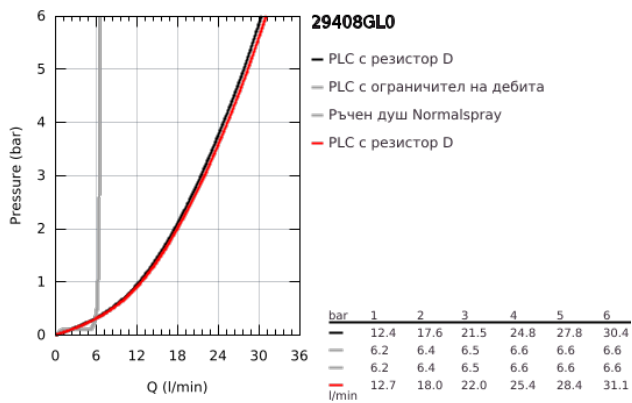

### PRODUCT DESCRIPTION

- Colour: cool Sunrise
- Керамични глави 1/2", 90°
- GROHE LongLife finish
- Състои се от:
  - Фиксатор за чучура
  - Кръстовидни ръкохватки
  - Чучур за вана с аератор и превключвател вана/душ
  - ръчен душ Rainshower Aqua Stick 6.5 l/min
  - шлаух 2000 mm
  - Меки връзки
  - Извод за душ
  - Защита от обратен поток
  - Подходящо за тяло за вграждане 29 037 002
- Включени два различни комплекта капачета. Един с обозначение "H" и "C", един без.