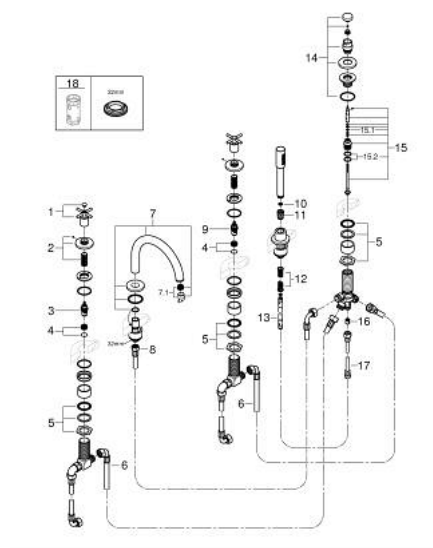

## 29 408 GL0 ATRIO ПЕТДУПКОВА КОМБИНАЦИЯ ЗА ВАНА

### PRODUCT DESCRIPTION

- Colour: cool Sunrise
- Керамични глави 1/2", 90°
- GROHE LongLife finish
- Състои се от:
  - Фиксатор за чучура
  - Кръстовидни ръкохватки
  - Чучур за вана с аератор и превключвател вана/душ
  - ръчен душ Rainshower Aqua Stick 6.5 l/min
  - шлаух 2000 mm
  - Меки връзки
  - Извод за душ
  - Защита от обратен поток
  - Подходящо за тяло за вграждане 29 037 002
- Включени два различни комплекта капачета. Един с обозначение "H" и "C", един без.

### SPARE PARTS, октомври 2021 – now

- 1: Cross handle bath (Spare part-nr. 14217GL0)
- 2: Розетка (Spare part-nr. 101351GL00)
- 3: Керамична глава 3/4" (Spare part-nr. 45888000)
- 4: Основа за клапан 3/4" (Spare part-nr. 45345000)
- 5: Replacement kit for shank fastening (Spare part-nr. 45444000)
- 6: Мека връзка (Spare part-nr. 48019000)
- 7: Чучур  
  
(Spare part-nr. 101350GL00)
- 7.1: Аератор (Spare part-nr. 13926000)
- 8: Мека връзка (Spare part-nr. 48018000)
- 9: Керамична глава 3/4" (Spare part-nr. 45887000)
- 10: Филтър (Spare part-nr. 0700200M)
- 11: Конусна гайка (Spare part-nr. 08864GL0)
- 12: Пружина за кухненски смесители с издърпващ се душ (Spare part-nr. 0869000)
- 13: Метален шлаух за душ (Spare part-nr. 28146000)
- 14: Външна част на превключвател (Spare part-nr. 48411GL0)
- 15: Превключвател (Spare part-nr. 45443000)
- 15.1: Sealing washer  $\varnothing 6 \times \varnothing 2$  (Spare part-nr. 0128300M)
- 15.2: Sealing washer (Spare part-nr. 0120500M)
- 16: Възвратен клапан (Spare part-nr. 08565000)
- 17: Мека връзка (Spare part-nr. 07300000)
- 18: Ключ (Spare part-nr. 19332000)\*