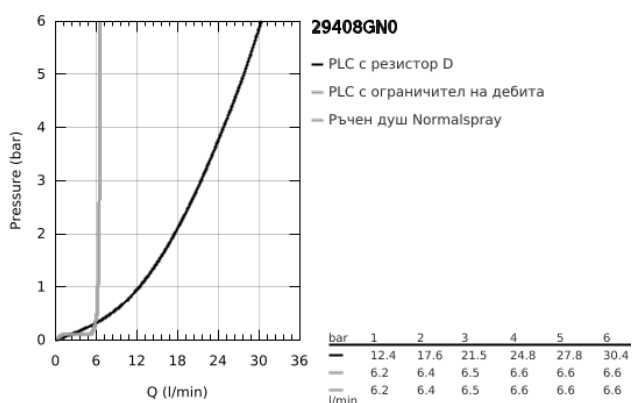

29 408 GN0 ATRIO ПЕТДУПКОВА КОМБИНАЦИЯ ЗА ВАНА

PRODUCT DESCRIPTION

- Colour: brushed cool sunrise
- Керамични глави 1/2", 90°
- GROHE LongLife finish
- Състои се от:
 - Фиксатор за чучура
 - Кръстовидни ръкохватки
 - Чучур за вана с аератор и превключвател вана/душ
 - ръчен душ Rainshower Aqua Stick 6.5 l/min
 - шлаух 2000 mm
 - Меки връзки
 - Извод за душ
 - Защита от обратен поток
 - Подходящо за тяло за вграждане 29 037 002
- Включени два различни комплекта капачета. Един с обозначение "H" и "C", един без.