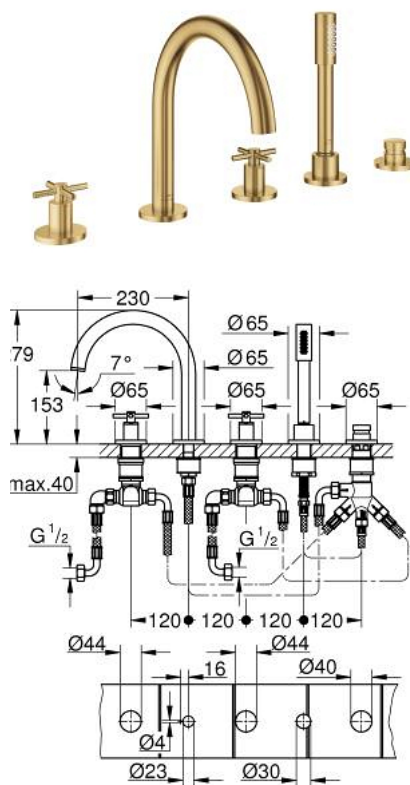

29 408 GN0 ATRIO ПЕТДУПКОВА КОМБИНАЦИЯ ЗА ВАНА

PRODUCT DESCRIPTION

- Colour: brushed cool sunrise
- Керамични глави 1/2", 90°
- GROHE LongLife finish
- Състои се от:
 - Фиксатор за чучура
 - Кръстовидни ръкохватки
 - Чучур за вана с аератор и превключвател вана/душ
 - ръчен душ Rainshower Aqua Stick 6.5 l/min
 - шлаух 2000 mm
 - Меки връзки
 - Извод за душ
 - Защита от обратен поток
 - Подходящо за тяло за вграждане 29 037 002
- Включени два различни комплекта капачета. Един с обозначение "H" и "C", един без.

29 408 GN0 ATRIO ПЕТДУПКОВА КОМБИНАЦИЯ ЗА ВАНА

SPARE PARTS, ноември 2022 – now

- 1: Cross handle bath (Spare part-nr. 14217GN0)
- 2: Розетка (Spare part-nr. 101351GN00)
- 3: Керамична глава 3/4" (Spare part-nr. 45888000)
- 4: Основа за клапан 3/4" (Spare part-nr. 45345000)
- 5: Replacement kit for shank fastening (Spare part-nr. 45444000)
- 6: Мека връзка (Spare part-nr. 48019000)
- 7: Чучур

(Spare part-nr. 101350GN00)
- 7.1: Аератор (Spare part-nr. 13926000)
- 8: Мека връзка (Spare part-nr. 48018000)
- 9: Керамична глава 3/4" (Spare part-nr. 45887000)
- 10: Филтър (Spare part-nr. 0700200M)
- 11: Конусна гайка (Spare part-nr. 08864GN0)
- 12: Пружина за кухненски смесители с издърпващ се душ (Spare part-nr. 0869000)
- 13: Метален шлаух за душ (Spare part-nr. 28146000)
- 14: Външна част на превключвател (Spare part-nr. 48411GN0)
- 15: Превключвател (Spare part-nr. 45443000)
- 15.1: Sealing washer $\varnothing 6 \times \varnothing 2$ (Spare part-nr. 0128300M)
- 15.2: Sealing washer (Spare part-nr. 0120500M)
- 16: Възвратен клапан (Spare part-nr. 08565000)
- 17: Мека връзка (Spare part-nr. 07300000)
- 18: Ключ (Spare part-nr. 19332000)*