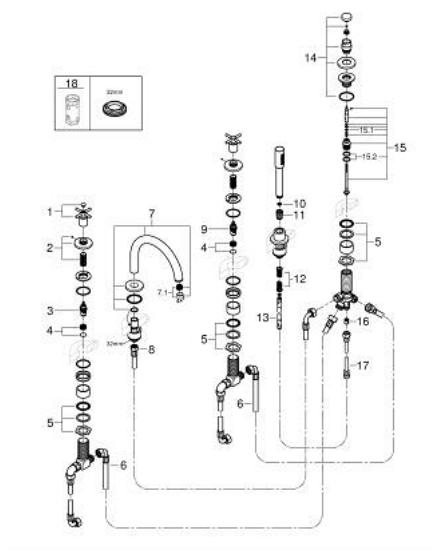

29 408 GN0 ATRIO ПЕТДУПКОВА КОМБИНАЦИЯ ЗА ВАНА

PRODUCT DESCRIPTION

- Colour: brushed cool sunrise
- Керамични глави 1/2", 90°
- GROHE LongLife finish
- Състои се от:
 - Фиксатор за чучура
 - Кръстовидни ръкохватки
 - Чучур за вана с аератор и превключвател вана/душ
 - ръчен душ Rainshower Aqua Stick 6.5 l/min
 - шлаух 2000 mm
 - Меки връзки
 - Извод за душ
 - Защита от обратен поток
 - Подходящо за тяло за вграждане 29 037 002
- Включени два различни комплекта капачета. Един с обозначение "H" и "C", един без.

29 408 GN0 ATRIO ПЕТДУПКОВА КОМБИНАЦИЯ ЗА ВАНА

SPARE PARTS, ноември 2022 – now

- 1: Cross handle bath (Spare part-nr. 14217GN0)
- 2: Розетка (Spare part-nr. 101351GN00)
- 3: Керамична глава 3/4" (Spare part-nr. 45888000)
- 4: Основа за клапан 3/4" (Spare part-nr. 45345000)
- 5: Replacement kit for shank fastening (Spare part-nr. 45444000)
- 6: Мека връзка (Spare part-nr. 48019000)
- 7: Чучур

(Spare part-nr. 101350GN00)
- 7.1: Аератор (Spare part-nr. 13926000)
- 8: Мека връзка (Spare part-nr. 48018000)
- 9: Керамична глава 3/4" (Spare part-nr. 45887000)
- 10: Филтър (Spare part-nr. 0700200M)
- 11: Конусна гайка (Spare part-nr. 08864GN0)
- 12: Пружина за кухненски смесители с издърпващ се душ (Spare part-nr. 0869000)
- 13: Метален шлаух за душ (Spare part-nr. 28146000)
- 14: Външна част на превключвател (Spare part-nr. 48411GN0)
- 15: Превключвател (Spare part-nr. 45443000)
- 15.1: Sealing washer $\varnothing 6 \times \varnothing 2$ (Spare part-nr. 0128300M)
- 15.2: Sealing washer (Spare part-nr. 0120500M)
- 16: Възвратен клапан (Spare part-nr. 08565000)
- 17: Мека връзка (Spare part-nr. 07300000)
- 18: Ключ (Spare part-nr. 19332000)*