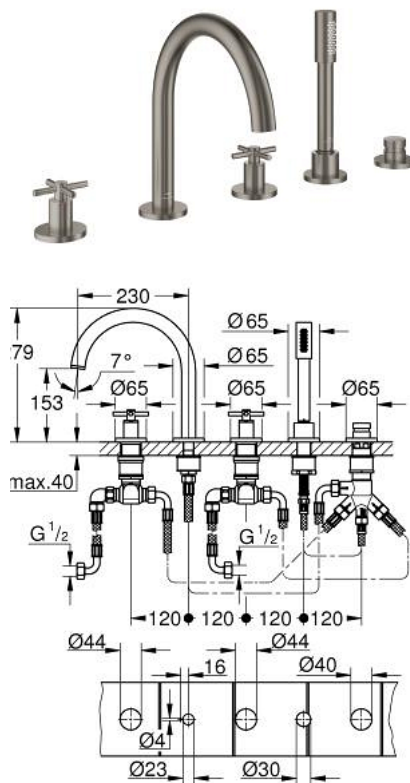

## 29 408 MG0 ATRIO ПЕТДУПКОВА КОМБИНАЦИЯ ЗА ВАНА

### PRODUCT DESCRIPTION

- Colour: satin graphite
- Керамични глави 1/2", 90°
- GROHE LongLife finish
- Състои се от:
  - Фиксатор за чучура
  - Кръстовидни ръкохватки
  - Чучур за вана с аератор и превключвател вана/душ
  - ръчен душ Rainshower Aqua Stick 6.5 l/min
  - шлаух 2000 mm
  - Меки връзки
  - Извод за душ
  - Защита от обратен поток
  - Подходящо за тяло за вграждане 29 037 002
- Включени два различни комплекта капачета. Един с обозначение "Н" и "С", един без.