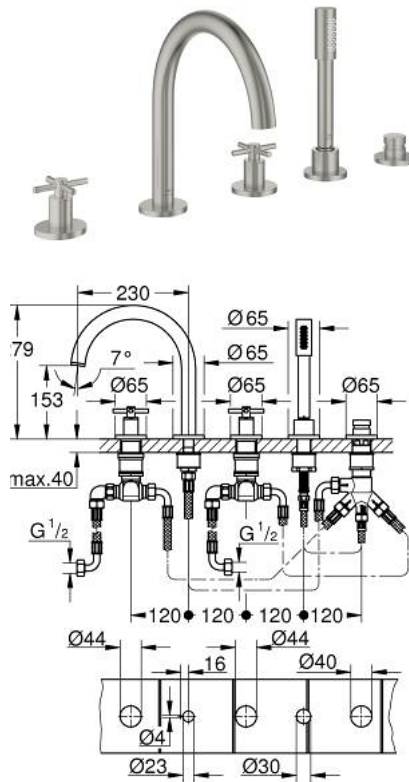

29 408 MS0 АТРИО ПЕТДУПКОВА КОМБИНАЦИЯ ЗА ВАНА

PRODUCT DESCRIPTION

- Colour: satin steel
- Керамични глави 1/2", 90°
- GROHE LongLife finish
- Състои се от:
 - Фиксатор за чучура
 - Кръстовидни ръкохватки
 - Чучур за вана с аератор и превключвател вана/душ
 - ръчен душ Rainshower Aqua Stick 6.5 l/min
 - шлаух 2000 mm
 - Меки връзки
 - Извод за душ
 - Защита от обратен поток
 - Подходящо за тяло за вграждане 29 037 002
- Включени два различни комплекта капачета. Един с обозначение "H" и "C", един без.