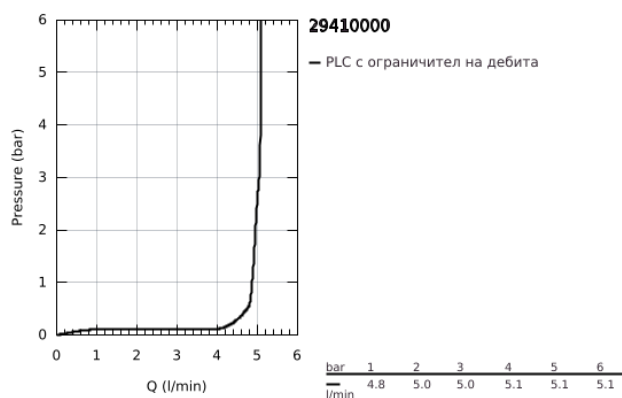

### PRODUCT DESCRIPTION

- Colour: хром
- Стенен монтаж
- without roughing-in set 23 429 (please order separately)
- GROHE FeatherControl Joystick картуш
- GROHE LongLife хромирано покритие
- GROHE EcoJoy - технология за намаляване разхода на вода
- максимален дебит (при 3 bar): 5 l/min
- Отстояние между отворите 110 mm
- Издаденост 185 mm