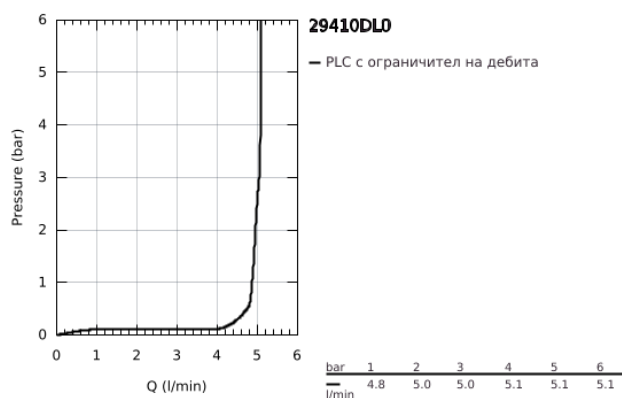

## 29 410 DL0 ATRIO <P>ДВУДУПКОВ СМЕСИТЕЛ ЗА УМИВАЛНИК С ДЖОЙСТИК</P>

### PRODUCT DESCRIPTION

- Colour: brushed warm sunset
- Стенен монтаж
- without roughing-in set 23 429 (please order separately)
- GROHE FeatherControl Joystick картуш
- GROHE LongLife finish
- GROHE EcoJoy - технология за намаляване разхода на вода
- максимален дебит (при 3 bar): 5 l/min
- Отстояние между отворите 110 mm
- Издаденост 185 mm