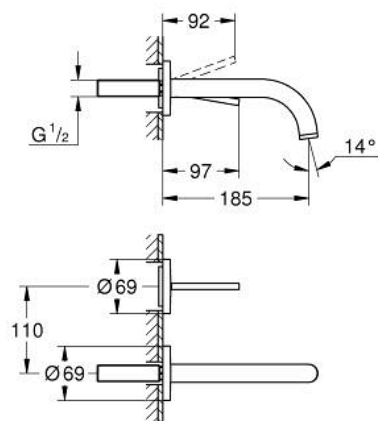

29 410 GN0 ATRIO <P>ДВУДУПКОВ СМЕСИТЕЛ ЗА УМИВАЛНИК С ДЖОЙСТИК</P>

PRODUCT DESCRIPTION

- Colour: brushed cool sunrise
- Стенен монтаж
- without roughing-in set 23 429 (please order separately)
- GROHE FeatherControl Joystick картуш
- GROHE LongLife finish
- GROHE EcoJoy - технология за намаляване разхода на вода
- максимален дебит (при 3 bar): 5 l/min
- Отстояние между отворите 110 mm
- Издаденост 185 mm

29 410 GN0 ATRIO <P>ДВУДУПКОВ СМЕСИТЕЛ ЗА УМИВАЛНИК С ДЖОЙСТИК</P>

SPARE PARTS, ноември 2022 – now

1: Ламинарен аератор (Spare part-nr. 48408000)

2: Комплект за удължаване, 25 mm (Spare part-nr. 46901000)*