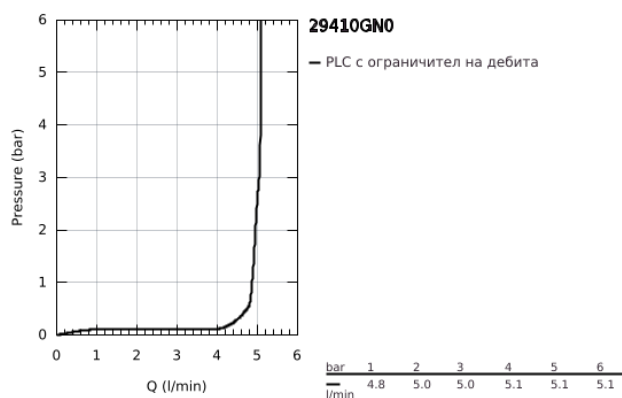

29 410 GN0 ATRIO <P>ДВУДУПКОВ СМЕСИТЕЛ ЗА УМИВАЛНИК С ДЖОЙСТИК</P>

PRODUCT DESCRIPTION

- Colour: brushed cool sunrise
- Стенен монтаж
- without roughing-in set 23 429 (please order separately)
- GROHE FeatherControl Joystick картуш
- GROHE LongLife finish
- GROHE EcoJoy - технология за намаляване разхода на вода
- максимален дебит (при 3 bar): 5 l/min
- Отстояние между отворите 110 mm
- Издаденост 185 mm