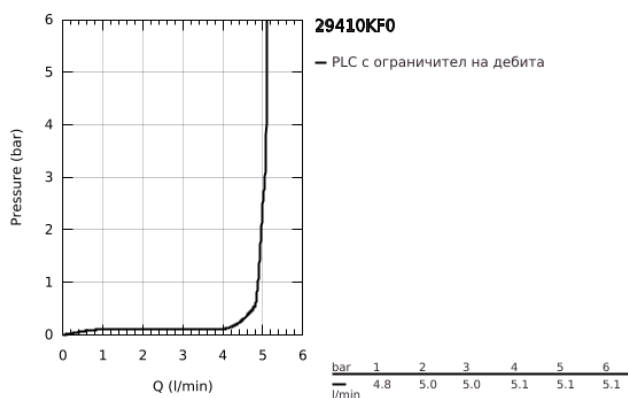

## 29 410 KF0 ATRIO <P>ДВУДУПКОВ СМЕСИТЕЛ ЗА УМИВАЛНИК С ДЖОЙСТИК</P>

### PRODUCT DESCRIPTION

- Colour: phantom black
- Стенен монтаж
- without roughing-in set 23 429 (please order separately)
- GROHE FeatherControl Joystick картуш
- GROHE EcoJoy - технология за намаляване разхода на вода
- максимален дебит (при 3 bar): 5 l/min
- Отстояние между отворите 110 mm
- Издаденост 185 mm