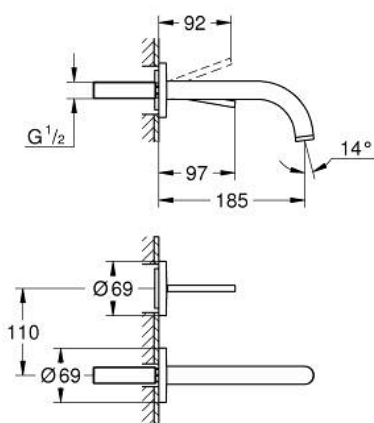

## 29 410 KF0 ATRIO <P>ДВУДУПКОВ СМЕСИТЕЛ ЗА УМИВАЛНИК С ДЖОЙСТИК</P>

### PRODUCT DESCRIPTION

- Colour: phantom black
- Стенен монтаж
- without roughing-in set 23 429 (please order separately)
- GROHE FeatherControl Joystick картуш
- GROHE EcoJoy - технология за намаляване разхода на вода
- максимален дебит (при 3 bar): 5 l/min
- Отстояние между отворите 110 mm
- Издаденост 185 mm

## 29 410 KF0 ATRIO <P>ДВУДУПКОВ СМЕСИТЕЛ ЗА УМИВАЛНИК С ДЖОЙСТИК</P>

**SPARE PARTS**, януари 2024 – now

1: Ламинарен аератор (Spare part-nr. 48408000)

2: Комплект за удължаване, 25 mm (Spare part-nr. 46901000)\*