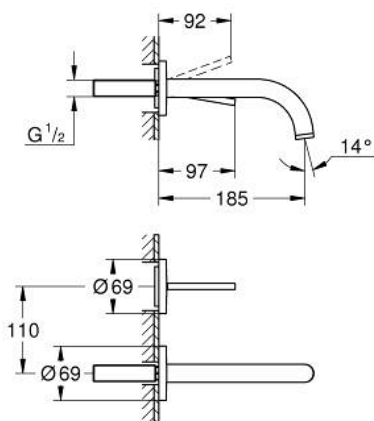

29 410 MG0 ATRIO <P>ДВУДУПКОВ СМЕСИТЕЛ ЗА УМИВАЛНИК С ДЖОЙСТИК</P>

PRODUCT DESCRIPTION

- Colour: satin graphite
- Стенен монтаж
- without roughing-in set 23 429 (please order separately)
- GROHE FeatherControl Joystick картуш
- GROHE LongLife finish
- GROHE EcoJoy - технология за намаляване разхода на вода
- максимален дебит (при 3 bar): 5 l/min
- Отстояние между отворите 110 mm
- Издаденост 185 mm

29 410 MG0 ATRIO <P>ДВУДУПКОВ СМЕСИТЕЛ ЗА УМИВАЛНИК С ДЖОЙСТИК</P>

SPARE PARTS, октомври 2021 – now

1: Ламинарен аератор (Spare part-nr. 48408000)

2: Комплект за удължаване, 25 mm (Spare part-nr. 46901000)*