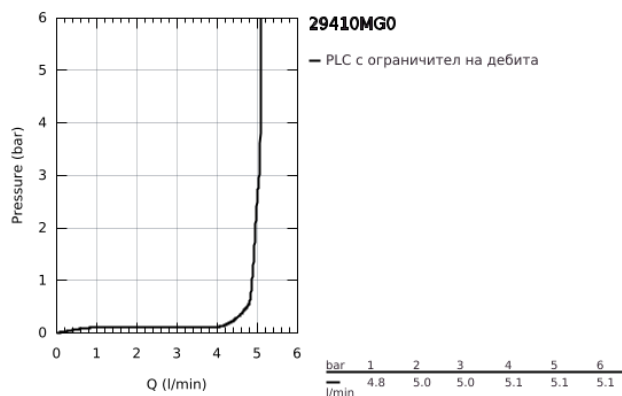

29 410 MG0 ATRIO <P>ДВУДУПКОВ СМЕСИТЕЛ ЗА УМИВАЛНИК С ДЖОЙСТИК</P>

PRODUCT DESCRIPTION

- Colour: satin graphite
- Стенен монтаж
- without roughing-in set 23 429 (please order separately)
- GROHE FeatherControl Joystick картуш
- GROHE LongLife finish
- GROHE EcoJoy - технология за намаляване разхода на вода
- максимален дебит (при 3 bar): 5 l/min
- Отстояние между отворите 110 mm
- Издаденост 185 mm