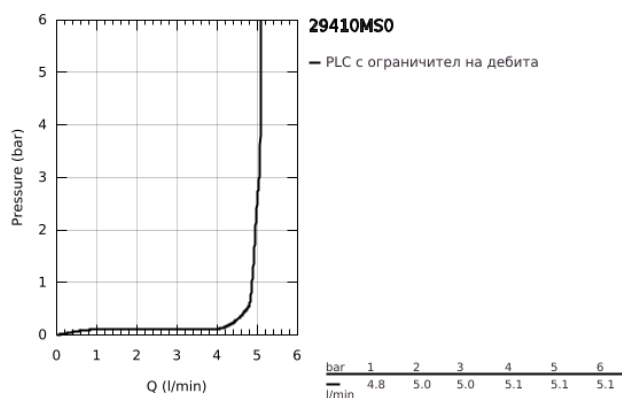

29 410 MS0 ATRIO <P>ДВУДУПКОВ СМЕСИТЕЛ ЗА УМИВАЛНИК С ДЖОЙСТИК</P>

PRODUCT DESCRIPTION

- Colour: satin steel
- Стенен монтаж
- without roughing-in set 23 429 (please order separately)
- GROHE FeatherControl Joystick картуш
- GROHE LongLife finish
- GROHE EcoJoy - технология за намаляване разхода на вода
- максимален дебит (при 3 bar): 5 l/min
- Отстояние между отворите 110 mm
- Издаденост 185 mm