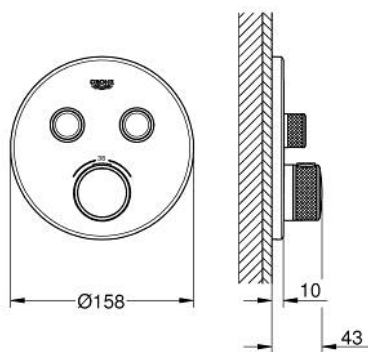

29 507 KF0 GROHTHERM SMARTCONTROL ТЕРМОСТАТ ЗА ВГРАЖДАНЕ ЗА ВАНА/ДУШ

PRODUCT DESCRIPTION

- Colour: phantom black
- Външна част към тяло за вграждане GROHE Rapido SmartBox (35 600/35 604)
- Поставяне на металната розетка с GROHE FastFixation
- Технология SmartControl натиснете бутона ON-OFF и завъртете, за да регулирате дебита
- Сменяеми символи на копчетата
- GROHE TurboStat - компактен картуш с восьъчен термоелемент
- GROHE ProGrip с набраздена повърхност
- GROHE SafeStop 38°C
- включен GROHE SafeStop Plus температурен ограничител до 43°C / 46°C
- Вграден възвратен клапан и цедка
- Различните изводи могат да се използват едновременно
- without roughing-in set 35 600/35 604 (please order separately)
- дебит:извод В = 24 l/minизвод С = 26 l/minизвод В+С = 29 l/min
- професионална серия