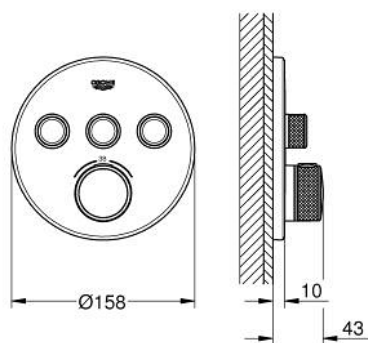

## 29 508 KF0 GROHTHERM SMARTCONTROL ТЕРМОСТАТ ЗА ВГРАЖДАНЕ С 3 ИЗВОДА.

### PRODUCT DESCRIPTION

- Colour: phantom black
- Външна част към тяло за вграждане GROHE Rapido SmartBox (35 600/35 604)
- Поставяне на металната розетка с GROHE FastFixation
- Технология SmartControl натиснете бутона ON-OFF и завъртете, за да регулирате дебита
- Сменяеми символи на копчетата
- GROHE TurboStat - компактен картуш с восьъчен термоелемент
- GROHE ProGrip с набраздена повърхност
- GROHE SafeStop 38°C
- включен GROHE SafeStop Plus температурен ограничител до 43°C / 46°C
- Вграден възвратен клапан и цедка
- Различните изводи могат да се използват едновременно
- without roughing-in set 35 600/35 604 (please order separately)
- Дебит: извод А = 23 l/min, извод В = 27 l/min, извод С = 23 l/min извод А + В = 33 l/min, извод А + В + С = 36 l/min
- професионална серия