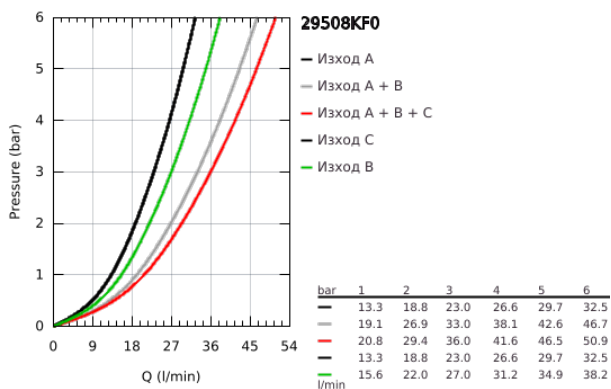

## 29 508 KF0 GROHTHERM SMARTCONTROL ТЕРМОСТАТ ЗА ВГРАЖДАНЕ С 3 ИЗВОДА.

### PRODUCT DESCRIPTION

- Colour: phantom black
- Външна част към тяло за вграждане GROHE Rapido SmartBox (35 600/35 604)
- Поставяне на металната розетка с GROHE FastFixation
- Технология SmartControl натиснете бутона ON-OFF и завъртете, за да регулирате дебита
- Сменяеми символи на копчетата
- GROHE TurboStat - компактен картуш с восьъчен термоелемент
- GROHE ProGrip с набраздена повърхност
- GROHE SafeStop 38°C
- включен GROHE SafeStop Plus температурен ограничител до 43°C / 46°C
- Вграден възвратен клапан и цедка
- Различните изводи могат да се използват едновременно
- without roughing-in set 35 600/35 604 (please order separately)
- Дебит: извод А = 23 l/min, извод В = 27 l/min, извод С = 23 l/min извод А + В = 33 l/min, извод А + В + С = 36 l/min
- професионална серия