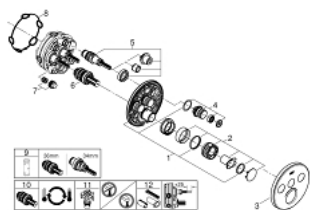

## 29 904 LS0 GROHTHERM SMARTCONTROL ТЕРМОСТАТ ЗА ВГРАЖДАНЕ С 3 ИЗВОДА.

### PRODUCT DESCRIPTION

- Colour: moon white/chrome
- Външна част към тяло за вграждане GROHE Rapido SmartBox (35 600/35 604)
- Поставяне на металната розетка с GROHE FastFixation
- GROHE LongLife finish
- Технология SmartControl натиснете бутона ON-OFF и завъртете, за да регулирате дебита
- Сменяеми символи на копчетата
- GROHE TurboStat - компактен картуш с восьмичен термоелемент
- GROHE ProGrip с набраздена повърхност
- GROHE SafeStop 38°C
- включен GROHE SafeStop Plus температурен ограничител до 43°C / 46°C
- Вграден възвратен клапан и цедка
- Различните изводи могат да се използват едновременно
- външна част от moon white акрилно стъкло
- without roughing-in set 35 600/35 604 (please order separately)
- Дебит: извод А = 23 l/min, извод В = 27 l/min, извод С = 23 l/min извод А + В = 33 l/min, извод А + В + С = 36 l/min

### SPARE PARTS, септември 2016 – now

- 1: Mounting plate (Spare part-nr. 48362000)
  - 2: Temperature control handle (Spare part-nr. 49029000)
  - 2.1: Капаче (Spare part-nr. 1015030000)
  - 2.2: handle adaptor (Spare part-nr. 1015059990)
  - 3: Розетка (Spare part-nr. 49036LS0)
  - 4: Push button (Spare part-nr. 48361000)
  - 4.1: pushbutton (Spare part-nr. 14077000)
  - 5: Картуш (Spare part-nr. 48359000)
  - 5.1: Шпиндел (Spare part-nr. 49088000)
  - 6: Термoeлемент 3/4" (Spare part-nr. 49028000)
  - 7: Възвратни клапи (Spare part-nr. 47979000)
  - 8: Уплътнение (Spare part-nr. 48360000)
  - 9: Ключ (Spare part-nr. 49059000)\*
  - 10: GROHE TurboStat картуш 3/4" (Spare part-nr. 49003000)\*
  - 11: Спирателен клапан (Spare part-nr. 1405300M)\*
  - 12: Универсален комплект за Smartcontrol термостатен смесител (Spare part-nr. 14048000)\*
- \* Optional accessories