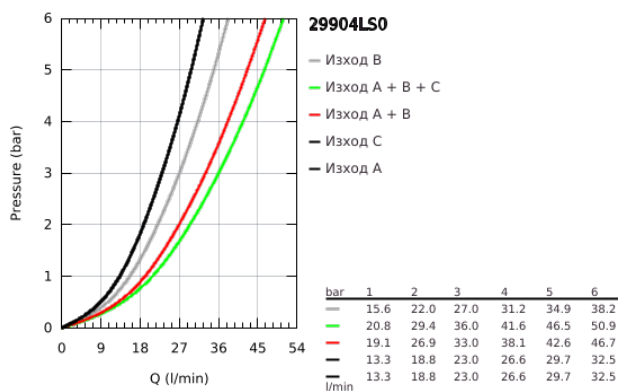

## 29 904 LS0 GROHTHERM SMARTCONTROL ТЕРМОСТАТ ЗА ВГРАЖДАНЕ С 3 ИЗВОДА.

### PRODUCT DESCRIPTION

- Colour: moon white/chrome
- Външна част към тяло за вграждане GROHE Rapido SmartBox (35 600/35 604)
- Поставяне на металната розетка с GROHE FastFixation
- GROHE LongLife finish
- Технология SmartControl натиснете бутона ON-OFF и завъртете, за да регулирате дебита
- Сменяеми символи на копчетата
- GROHE TurboStat - компактен картуш с восьмичен термоелемент
- GROHE ProGrip с набраздена повърхност
- GROHE SafeStop 38°C
- включен GROHE SafeStop Plus температурен ограничител до 43°C / 46°C
- Вграден възвратен клапан и цедка
- Различните изводи могат да се използват едновременно
- външна част от moon white акрилно стъкло
- without roughing-in set 35 600/35 604 (please order separately)
- Дебит: извод А = 23 l/min, извод В = 27 l/min, извод С = 23 l/min извод А + В = 33 l/min, извод А + В + С = 36 l/min