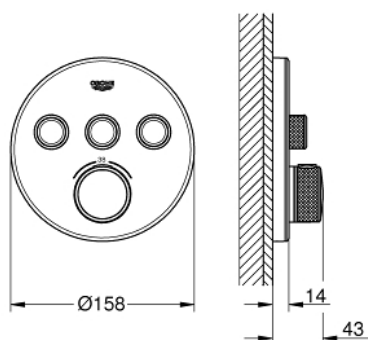

## 29 904 LS0 GROHTHERM SMARTCONTROL ТЕРМОСТАТ ЗА ВГРАЖДАНЕ С 3 ИЗВОДА.

### PRODUCT DESCRIPTION

- Colour: moon white/chrome
- Външна част към тяло за вграждане GROHE Rapido SmartBox (35 600/35 604)
- Поставяне на металната розетка с GROHE FastFixation
- GROHE LongLife finish
- Технология SmartControl натиснете бутона ON-OFF и завъртете, за да регулирате дебита
- Сменяеми символи на копчетата
- GROHE TurboStat - компактен картуш с восьмичен термоелемент
- GROHE ProGrip с набраздена повърхност
- GROHE SafeStop 38°C
- включен GROHE SafeStop Plus температурен ограничител до 43°C / 46°C
- Вграден възвратен клапан и цедка
- Различните изводи могат да се използват едновременно
- външна част от moon white акрилно стъкло
- without roughing-in set 35 600/35 604 (please order separately)
- Дебит: извод А = 23 l/min, извод В = 27 l/min, извод С = 23 l/min извод А + В = 33 l/min, извод А + В + С = 36 l/min

### SPARE PARTS, септември 2016 – now

- 1: Mounting plate (Spare part-nr. 48362000)
  - 2: Temperature control handle (Spare part-nr. 49029000)
  - 2.1: Капаче (Spare part-nr. 1015030000)
  - 2.2: handle adaptor (Spare part-nr. 1015059990)
  - 3: Розетка (Spare part-nr. 49036LS0)
  - 4: Push button (Spare part-nr. 48361000)
  - 4.1: pushbutton (Spare part-nr. 14077000)
  - 5: Картуш (Spare part-nr. 48359000)
  - 5.1: Шпиндел (Spare part-nr. 49088000)
  - 6: Термoeлемент 3/4" (Spare part-nr. 49028000)
  - 7: Възвратни клапи (Spare part-nr. 47979000)
  - 8: Уплътнение (Spare part-nr. 48360000)
  - 9: Ключ (Spare part-nr. 49059000)\*
  - 10: GROHE TurboStat картуш 3/4" (Spare part-nr. 49003000)\*
  - 11: Спирателен клапан (Spare part-nr. 1405300M)\*
  - 12: Универсален комплект за Smartcontrol термостатен смесител (Spare part-nr. 14048000)\*
- \* Optional accessories