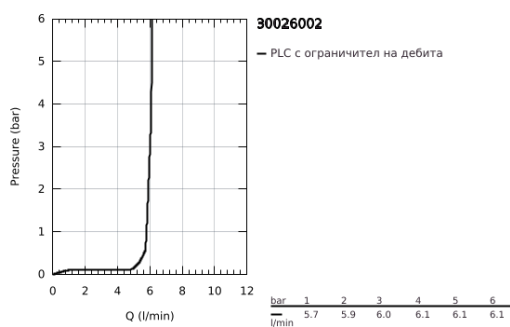

## 30 026 002 ZEDRA ВЕНТИЛ С ФИЛТРИРАЩА ФУНКЦИЯ

### PRODUCT DESCRIPTION

- Colour: хром
- Еднодупков монтаж
- Ръкохватка за филтрирана вода
- Керамична глава ½", 90°
- GROHE LongLife хромирано покритие
- Подвижен тръбен чучур
- Възможност за завъртане 140°
- Меки връзки
- водни пътища - без досег до олово и никел в смесителя
- maximum flow rate (at 3 bar): 6 l/min
- необходим филтриращ комплект GROHE, включващ филтърна глава (40 438 001), продаващ се отделно