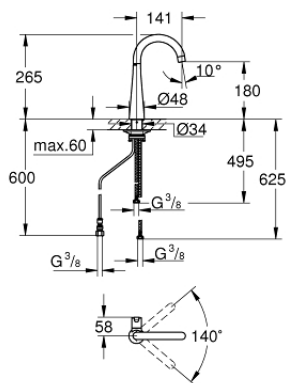

## 30 026 002 ZEDRA ВЕНТИЛ С ФИЛТРИРАЩА ФУНКЦИЯ

### PRODUCT DESCRIPTION

- Colour: хром
- Еднодупков монтаж
- Ръкохватка за филтрирана вода
- Керамична глава ½", 90°
- GROHE LongLife хромирано покритие
- Подвижен тръбен чучур
- Възможност за завъртане 140°
- Меки връзки
- водни пътища - без досег до олово и никел в смесителя
- maximum flow rate (at 3 bar): 6 l/min
- необходим филтриращ комплект GROHE, включващ филтърна глава (40 438 001), продаващ се отделно

## 30 026 002 ZEDRA ВЕНТИЛ С ФИЛТРИРАЩА ФУНКЦИЯ

**SPARE PARTS**, юли 2017 – декември 2021

1: Ceramic cartridge (Spare part-nr. 46318000)

2: Аератор (Spare part-nr. 48251000)

3: Комплект за монтаж (Spare part-nr. 48477000)

4: Носещ елемент (Spare part-nr. 05334000)

5: Филтър S-размер - стартов комплект (Spare part-nr. 40438001)\*

6: Филтърна глава (Spare part-nr. 64508001)\*

7: Филтър, размер S (Spare part-nr. 40404001)\*

\* Optional accessories