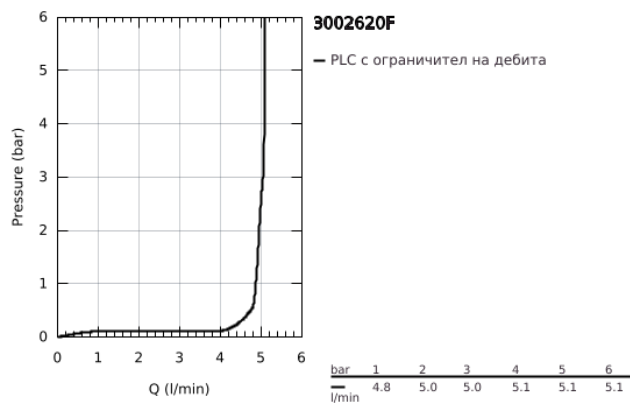

30 026 20F ZEDRA СТОЯЩ ВЕНТИЛ 1/2"

PRODUCT DESCRIPTION

- Colour: хром
- Еднодупков монтаж
- Ръкохватка за филтрирана вода
- Керамична глава 1/2", 90°
- GROHE LongLife хромирано покритие
- Подвижен тръбен чучур
- Възможност за завъртане 140°
- Меки връзки
-
- водни пътища - без досег до олово и никел в смесителя
- необходим филтриращ комплект GROHE, включващ филтърна глава (40 438 001), продаващ се отделно
- maximum flow rate (at 3 bar): 6 l/min

30 026 20F ZEDRA СТОЯЩ ВЕНТИЛ 1/2"

SPARE PARTS, юли 2019 – декември 2021

- 1: Ceramic cartridge (Spare part-nr. 46318000)
- 2: C - чучур (Spare part-nr. 13395000)
- 2.1: Аератор (Spare part-nr. 13935000)
- 2.2: Уплътнение Ø 13.5 x Ø 2.75 (Spare part-nr. 0128500M)
- 2.3: Предпазен пръстен (Spare part-nr. 0485300M)
- 3: Комплект за монтаж (Spare part-nr. 48477000)
- 4: Носещ елемент (Spare part-nr. 05334000)
- 5: Филтър S-размер - стартов комплект (Spare part-nr. 40438001)*
- 6: Филтърна глава (Spare part-nr. 64508001)*
- 7: Филтър, размер S (Spare part-nr. 40404001)*