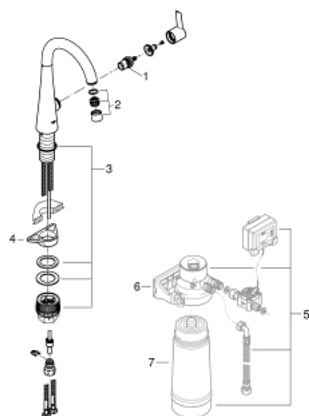

30 026 20F ZEDRA СТОЯЩ ВЕНТИЛ 1/2"

PRODUCT DESCRIPTION

- Colour: хром
- Еднодупков монтаж
- Ръкохватка за филтрирана вода
- Керамична глава 1/2", 90°
- GROHE LongLife хромирано покритие
- Подвижен тръбен чучур
- Възможност за завъртане 140°
- Меки връзки
-
- водни пътища - без досег до олово и никел в смесителя
- необходим филтриращ комплект GROHE, включващ филтърна глава (40 438 001), продаващ се отделно
- maximum flow rate (at 3 bar): 6 l/min

30 026 20F ZEDRA СТОЯЩ ВЕНТИЛ 1/2"

SPARE PARTS, юли 2019 – декември 2021

- 1: Ceramic cartridge (Spare part-nr. 46318000)
- 2: C - чучур (Spare part-nr. 13395000)
- 2.1: Аератор (Spare part-nr. 13935000)
- 2.2: Уплътнение Ø 13.5 x Ø 2.75 (Spare part-nr. 0128500M)
- 2.3: Предпазен пръстен (Spare part-nr. 0485300M)
- 3: Комплект за монтаж (Spare part-nr. 48477000)
- 4: Носещ елемент (Spare part-nr. 05334000)
- 5: Филтър S-размер - стартов комплект (Spare part-nr. 40438001)*
- 6: Филтърна глава (Spare part-nr. 64508001)*
- 7: Филтър, размер S (Spare part-nr. 40404001)*