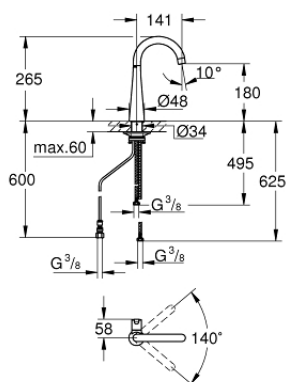

## 30 026 DC2 ZEDRA ВЕНТИЛ С ФИЛТРИРАЩА ФУНКЦИЯ

### PRODUCT DESCRIPTION

- Colour: supersteel
- Еднодупков монтаж
- Ръкохватка за филтрирана вода
- Керамична глава ½", 90°
- GROHE LongLife finish
- Подвижен тръбен чучур
- Възможност за завъртане 140°
- Меки връзки
- водни пътища - без досег до олово и никел в смесителя
- maximum flow rate (at 3 bar): 6 l/min
- необходим филтриращ комплект GROHE, включващ филтърна глава (40 438 001), продаващ се отделно

## 30 026 DC2 ZEDRA ВЕНТИЛ С ФИЛТРИРАЩА ФУНКЦИЯ

**SPARE PARTS**, юли 2017 – декември 2021

1: Ceramic cartridge (Spare part-nr. 46318000)

2: Аератор (Spare part-nr. 48251DC0)

3: Комплект за монтаж (Spare part-nr. 48477000)

4: Носещ елемент (Spare part-nr. 05334000)

5: Филтър S-размер - стартов комплект (Spare part-nr. 40438001)\*

6: Филтърна глава (Spare part-nr. 64508001)\*

7: Филтър, размер S (Spare part-nr. 40404001)\*

\* Optional accessories