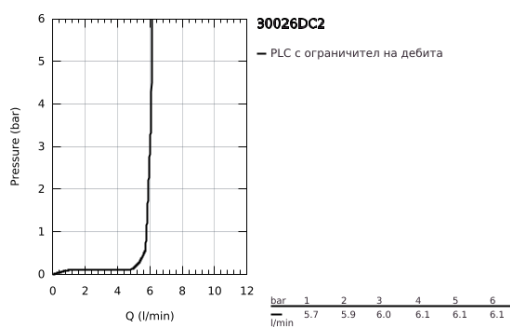

## 30 026 DC2 ZEDRA ВЕНТИЛ С ФИЛТРИРАЩА ФУНКЦИЯ

### PRODUCT DESCRIPTION

- Colour: supersteel
- Еднодупков монтаж
- Ръкохватка за филтрирана вода
- Керамична глава ½", 90°
- GROHE LongLife finish
- Подвижен тръбен чучур
- Възможност за завъртане 140°
- Меки връзки
- водни пътища - без досег до олово и никел в смесителя
- maximum flow rate (at 3 bar): 6 l/min
- необходим филтриращ комплект GROHE, включващ филтърна глава (40 438 001), продаващ се отделно