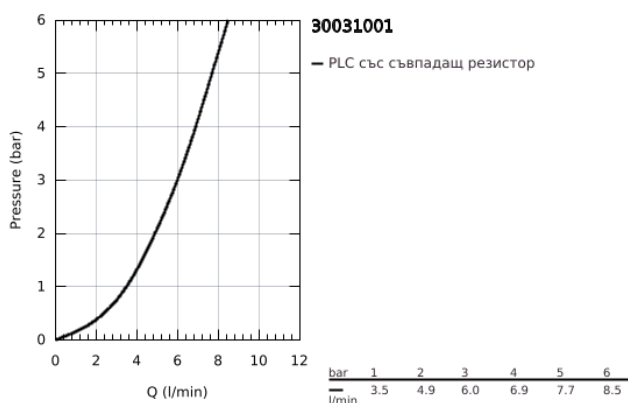

## 30 031 001 GROHE RED DUO СМЕСИТЕЛ С L- РАЗМЕР БОЙЛЕР

### PRODUCT DESCRIPTION (1/2)

- Colour: хром
- Състои се от:
  - Кухненски смесител GROHE Red Duo(30 033 000)
  - Еднодупков монтаж
  - С-чучур
  - GROHE ChildLock- бутон със завъртане за вряла вода
  - TÜV сертифицирана тройна електронна защита предотвратяваща случайното пускане на вряла вода
  - GROHE LongLife хромирано покритие
  - GROHE SilkMove 28 mm керамичен картуш
- insulated tubular spout, swivel area 150°
- Двустранна арматура
- Меки връзки
- Връзка към GROHE Red бойлер
- GROHE Red бойлер, размер L
- Резервоар за вряла и топла вода
- 5.5 литра 100° C вряла вода
- 7 литра общ капацитет
- Необходимо налягане на входа: 1-7 bar
- С мека връзка и извод за врялата вода
- CE маркировка
- Свързване към мрежата 230 V 50 Hz
- Мощност 2100 W
- Standby мощност 15 W