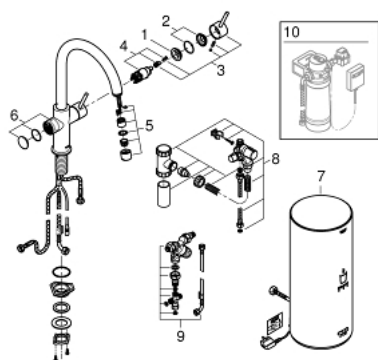

30 031 001 GROHE RED DUO СМЕСИТЕЛ С L- РАЗМЕР БОЙЛЕР

SPARE PARTS, август 2013 – now

- 1: Fitting ring (Spare part-nr. 07419000)
- 2: Капаче (Spare part-nr. 46581000)
- 3: Ръкохватка (Spare part-nr. 46957000)
- 4: Картуш (Spare part-nr. 46580000)
- 5: Аератор (Spare part-nr. 48370000)
- 6: Устройство за управление (Spare part-nr. 46997000)
- 7: Нагревател L размер (Spare part-nr. 40831001)
- 8: Safety group (Spare part-nr. 48372000)
- 9: Смесителен клапан (Spare part-nr. 40841001)
- 10: Филтър S-размер - стартов комплект (Spare part-nr. 40438001)*

* Optional accessories