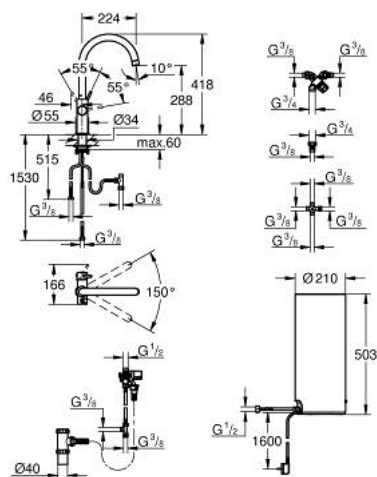

## 30 031 001 GROHE RED DUO СМЕСИТЕЛ С L- РАЗМЕР БОЙЛЕР

### PRODUCT DESCRIPTION (1/2)

- Colour: хром
- Състои се от:
  - Кухненски смесител GROHE Red Duo(30 033 000)
  - Еднодупков монтаж
  - С-чучур
  - GROHE ChildLock- бутон със завъртане за вряла вода
  - TÜV сертифицирана тройна електронна защита предотвратяваща случайното пускане на вряла вода
  - GROHE LongLife хромирано покритие
  - GROHE SilkMove 28 mm керамичен картуш
- insulated tubular spout, swivel area 150°
- Двустранна арматура
- Меки връзки
- Връзка към GROHE Red бойлер
- GROHE Red бойлер, размер L
- Резервоар за вряла и топла вода
- 5.5 литра 100° C вряла вода
- 7 литра общ капацитет
- Необходимо налягане на входа: 1-7 bar
- С мека връзка и извод за врялата вода
- CE маркировка
- Свързване към мрежата 230 V 50 Hz
- Мощност 2100 W
- Standby мощност 15 W