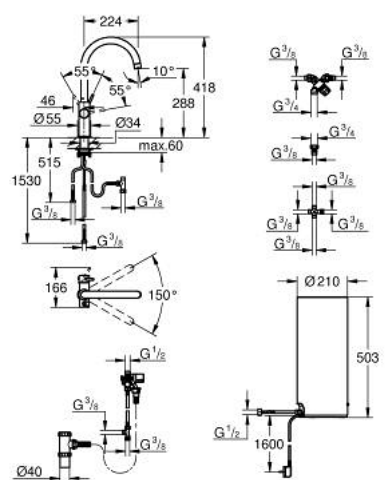

30 031 AL1 GROHE RED DUO СМЕСИТЕЛ С L- РАЗМЕР БОЙЛЕР

PRODUCT DESCRIPTION (1/2)

- Colour: brushed hard graphite
- Състои се от:
 - Кухненски смесител GROHE Red Duo(30 033 000)
 - Еднодупков монтаж
 - С-чучур
 - GROHE ChildLock- бутон със завъртане за вряла вода
 - TÜV сертифицирана тройна електронна защита предотвратяваща случайното пускане на вряла вода
 - GROHE LongLife finish
 - GROHE SilkMove 28 mm керамичен картуш
- insulated tubular spout, swivel area 150°
- Двустранна арматура
- Меки връзки
- Връзка към GROHE Red бойлер
- GROHE Red бойлер, размер L
- Резервоар за вряла и топла вода
- 5.5 литра 100° C вряла вода
- 7 литра общ капацитет
- Необходимо налягане на входа: 1-7 bar

- С мека връзка и извод за врялата вода
- CE маркировка
- Съвързване към мрежата 230 V 50 Hz
- Мощност 2100 W
- Standby мощност 15 W

30 031 AL1 GROHE RED DUO СМЕСИТЕЛ С L- РАЗМЕР БОЙЛЕР

PRODUCT DESCRIPTION (2/2)

- Енергиен клас А

- GROHE Red смесителен клапан
- за термостатно смесване на студена и топла вода
- възможност за регулиране между 35°C и 75°C
- включва 70 cm меки връзки, коляно и крепежи

30 031 AL1 GROHE RED DUO СМЕСИТЕЛ С L- РАЗМЕР БОЙЛЕР

SPARE PARTS, март 2018 – now

- 1: Fitting ring (Spare part-nr. 07419000)
- 2: Капаче (Spare part-nr. 46581AL0)
- 3: Ръкохватка (Spare part-nr. 46957AL0)
- 4: Картуш (Spare part-nr. 46580000)
- 5: Аератор (Spare part-nr. 48370AL0)
- 6: Устройство за управление (Spare part-nr. 46997AL0)
- 7: Нагревател L размер (Spare part-nr. 40831001)
- 8: Safety group (Spare part-nr. 48372000)
- 9: Смесителен клапан (Spare part-nr. 40841001)
- 10: Филтър S-размер - стартов комплект (Spare part-nr. 40438001)*