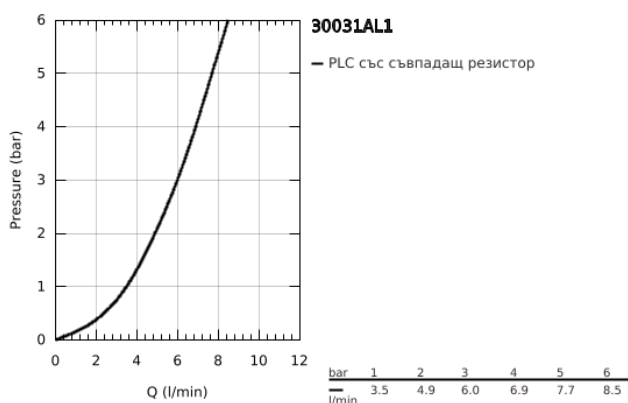

30 031 AL1 GROHE RED DUO СМЕСИТЕЛ С L- РАЗМЕР БОЙЛЕР

PRODUCT DESCRIPTION (1/2)

- Colour: brushed hard graphite
- Състои се от:
 - Кухненски смесител GROHE Red Duo(30 033 000)
 - Еднодупков монтаж
 - С-чучур
 - GROHE ChildLock- бутон със завъртане за вряла вода
 - TÜV сертифицирана тройна електронна защита предотвратяваща случайното пускане на вряла вода
 - GROHE LongLife finish
 - GROHE SilkMove 28 mm керамичен картуш
- insulated tubular spout, swivel area 150°
- Двустранна арматура
- Меки връзки
- Връзка към GROHE Red бойлер
- GROHE Red бойлер, размер L
- Резервоар за вряла и топла вода
- 5.5 литра 100° C вряла вода
- 7 литра общ капацитет
- Необходимо налягане на входа: 1-7 bar

- С мека връзка и извод за врялата вода
- CE маркировка
- Съвързване към мрежата 230 V 50 Hz
- Мощност 2100 W
- Standby мощност 15 W

30 031 AL1 GROHE RED DUO СМЕСИТЕЛ С L- РАЗМЕР БОЙЛЕР

PRODUCT DESCRIPTION (2/2)

- Енергиен клас А

- GROHE Red смесителен клапан
- за термостатно смесване на студена и топла вода
- възможност за регулиране между 35°C и 75°C
- включва 70 cm меки връзки, коляно и крепежи

30 031 AL1 GROHE RED DUO СМЕСИТЕЛ С L- РАЗМЕР БОЙЛЕР