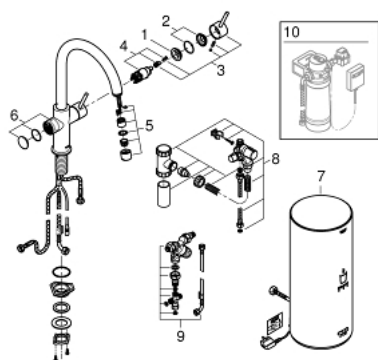

30 031 AL1 GROHE RED DUO СМЕСИТЕЛ С L- РАЗМЕР БОЙЛЕР

PRODUCT DESCRIPTION (1/2)

- Colour: brushed hard graphite
- Състои се от:
 - Кухненски смесител GROHE Red Duo(30 033 000)
 - Еднодупков монтаж
 - С-чучур
 - GROHE ChildLock- бутон със завъртане за вряла вода
 - TÜV сертифицирана тройна електронна защита предотвратяваща случайното пускане на вряла вода
 - GROHE LongLife finish
 - GROHE SilkMove 28 mm керамичен картуш
- insulated tubular spout, swivel area 150°
- Двустранна арматура
- Меки връзки
- Връзка към GROHE Red бойлер
- GROHE Red бойлер, размер L
- Резервоар за вряла и топла вода
- 5.5 литра 100° C вряла вода
- 7 литра общ капацитет
- Необходимо налягане на входа: 1-7 bar

- С мека връзка и извод за врялата вода
- CE маркировка
- Съвързване към мрежата 230 V 50 Hz
- Мощност 2100 W
- Standby мощност 15 W

30 031 AL1 GROHE RED DUO СМЕСИТЕЛ С L- РАЗМЕР БОЙЛЕР

PRODUCT DESCRIPTION (2/2)

- Енергиен клас А

- GROHE Red смесителен клапан
- за термостатно смесване на студена и топла вода
- възможност за регулиране между 35°C и 75°C
- включва 70 cm меки връзки, коляно и крепежи

30 031 AL1 GROHE RED DUO СМЕСИТЕЛ С L- РАЗМЕР БОЙЛЕР

SPARE PARTS, март 2018 – now

- 1: Fitting ring (Spare part-nr. 07419000)
- 2: Капаче (Spare part-nr. 46581AL0)
- 3: Ръкохватка (Spare part-nr. 46957AL0)
- 4: Картуш (Spare part-nr. 46580000)
- 5: Аератор (Spare part-nr. 48370AL0)
- 6: Устройство за управление (Spare part-nr. 46997AL0)
- 7: Нагревател L размер (Spare part-nr. 40831001)
- 8: Safety group (Spare part-nr. 48372000)
- 9: Смесителен клапан (Spare part-nr. 40841001)
- 10: Филтър S-размер - стартов комплект (Spare part-nr. 40438001)*