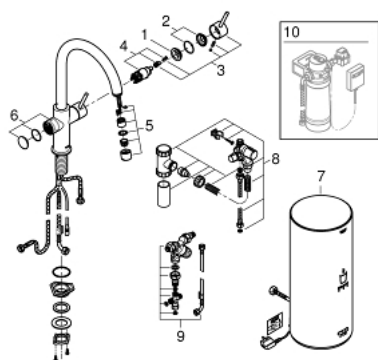

30 031 DA1 GROHE RED DUO СМЕСИТЕЛ С L- РАЗМЕР БОЙЛЕР

PRODUCT DESCRIPTION (1/2)

- Colour: warm sunset
- Състои се от:
 - Кухненски смесител GROHE Red Duo(30 033 000)
 - Еднодупков монтаж
 - С-чучур
 - GROHE ChildLock- бутон със завъртане за вряла вода
 - TÜV сертифицирана тройна електронна защита предотвратяваща случайното пускане на вряла вода
 - GROHE LongLife finish
 - GROHE SilkMove 28 mm керамичен картуш
- Изолиран чучур
 - Възможност за завъртане на 150°
 - Двустранна арматура
 - Меки връзки
 - Връзка към GROHE Red бойлер
 - GROHE Red бойлер, размер L
 - Резервоар за вряла и топла вода
 - 5.5 литра 100° С вряла вода
 - 7 литра общ капацитет
- Необходимо налягане на входа: 1-7 bar
- С мека връзка и извод за врялата вода

30 031 DA1 GROHE RED DUO СМЕСИТЕЛ С L- РАЗМЕР БОЙЛЕР

PRODUCT DESCRIPTION (2/2)

- CE маркировка
- Свързване към мрежата 230 V 50 Hz
- Мощност 2100 W
- Standby мощност 15 W

- Енергиен клас А

- GROHE Red смесителен клапан
- за термостатно смесване на студена и топла вода
- възможност за регулиране между 35°C и 75°C
- включва 70 cm меки връзки, коляно и крепежи

30 031 DA1 GROHE RED DUO СМЕСИТЕЛ С L- РАЗМЕР БОЙЛЕР

SPARE PARTS, март 2018 – now

- 1: Fitting ring (Spare part-nr. 07419000)
- 4: Картуш (Spare part-nr. 46580000)
- 6: Устройство за управление (Spare part-nr. 46997DA0)
- 7: Нагревател L размер (Spare part-nr. 40831001)
- 8: Safety group (Spare part-nr. 48372000)
- 9: Смесителен клапан (Spare part-nr. 40841001)
- 10: Филтър S-размер - стартов комплект (Spare part-nr. 40438001)*