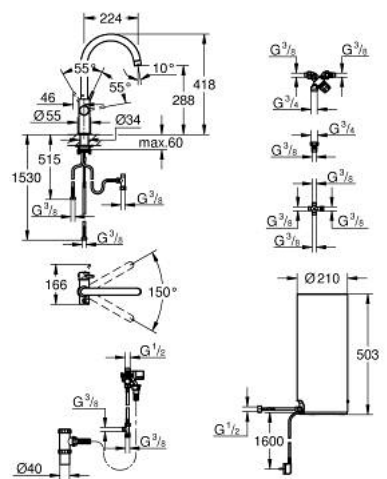

30 031 DA1 GROHE RED DUO СМЕСИТЕЛ С L- РАЗМЕР БОЙЛЕР

PRODUCT DESCRIPTION (1/2)

- Colour: warm sunset
- Състои се от:
 - Кухненски смесител GROHE Red Duo(30 033 000)
 - Еднодупков монтаж
 - С-чучур
 - GROHE ChildLock- бутон със завъртане за вряла вода
 - TÜV сертифицирана тройна електронна защита предотвратяваща случайното пускане на вряла вода
 - GROHE LongLife finish
 - GROHE SilkMove 28 mm керамичен картуш
- Изолиран чучур
 - Възможност за завъртане на 150°
 - Двустранна арматура
 - Меки връзки
 - Връзка към GROHE Red бойлер
 - GROHE Red бойлер, размер L
 - Резервоар за вряла и топла вода
 - 5.5 литра 100° С вряла вода
 - 7 литра общ капацитет
- Необходимо налягане на входа: 1-7 bar
- С мека връзка и извод за врялата вода

30 031 DA1 GROHE RED DUO СМЕСИТЕЛ С L- РАЗМЕР БОЙЛЕР

PRODUCT DESCRIPTION (2/2)

- CE маркировка
- Свързване към мрежата 230 V 50 Hz
- Мощност 2100 W
- Standby мощност 15 W

- Енергиен клас А

- GROHE Red смесителен клапан
- за термостатно смесване на студена и топла вода
- възможност за регулиране между 35°C и 75°C
- включва 70 cm меки връзки, коляно и крепежи

30 031 DA1 GROHE RED DUO СМЕСИТЕЛ С L- РАЗМЕР БОЙЛЕР

SPARE PARTS, март 2018 – now

- 1: Fitting ring (Spare part-nr. 07419000)
- 4: Картуш (Spare part-nr. 46580000)
- 6: Устройство за управление (Spare part-nr. 46997DA0)
- 7: Нагревател L размер (Spare part-nr. 40831001)
- 8: Safety group (Spare part-nr. 48372000)
- 9: Смесителен клапан (Spare part-nr. 40841001)
- 10: Филтър S-размер - стартов комплект (Spare part-nr. 40438001)*