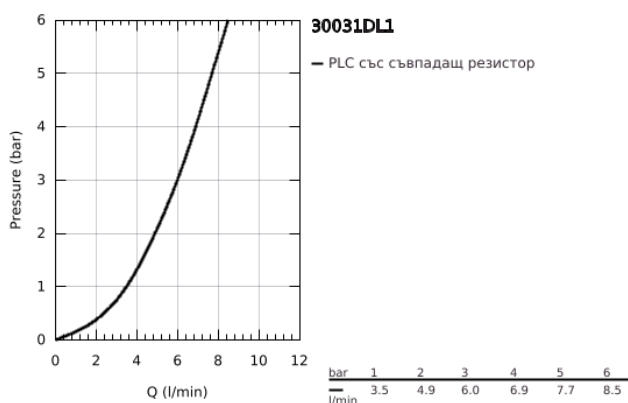

30 031 DL1 GROHE RED DUO СМЕСИТЕЛ С L- РАЗМЕР БОЙЛЕР

PRODUCT DESCRIPTION (1/2)

- Colour: brushed warm sunset
- Състои се от:
 - Кухненски смесител GROHE Red Duo(30 033 000)
 - Еднодупков монтаж
 - С-чучур
 - GROHE ChildLock- бутон със завъртане за вряла вода
 - TÜV сертифицирана тройна електронна защита предотвратяваща случайното пускане на вряла вода
 - GROHE LongLife finish
 - GROHE SilkMove 28 mm керамичен картуш
- insulated tubular spout, swivel area 150°
- Двустранна арматура
- Меки връзки
- Връзка към GROHE Red бойлер
- GROHE Red бойлер, размер L
- Резервоар за вряла и топла вода
- 5.5 литра 100° C вряла вода
- 7 литра общ капацитет
- Необходимо налягане на входа: 1-7 bar
- С мека връзка и извод за врялата вода
- CE маркировка
- Съвързване към мрежата 230 V 50 Hz
- Мощност 2100 W
- Standby мощност 15 W

30 031 DL1 GROHE RED DUO СМЕСИТЕЛ С L- РАЗМЕР БОЙЛЕР

PRODUCT DESCRIPTION (2/2)

- Енергиен клас А

- GROHE Red смесителен клапан
- за термостатно смесване на студена и топла вода
- възможност за регулиране между 35°C и 75°C
- включва 70 см меки връзки, коляно и крепежи

30 031 DL1 GROHE RED DUO СМЕСИТЕЛ С L- РАЗМЕР БОЙЛЕР

SPARE PARTS, март 2018 – now

- 1: Fitting ring (Spare part-nr. 07419000)
 - 4: Картуш (Spare part-nr. 46580000)
 - 6: Устройство за управление (Spare part-nr. 46997DL0)
 - 7: Нагревател L размер (Spare part-nr. 40831001)
 - 8: Safety group (Spare part-nr. 48372000)
 - 9: Смесителен клапан (Spare part-nr. 40841001)
 - 10: Филтър S-размер - стартов комплект (Spare part-nr. 40438001)*
- * Optional accessories