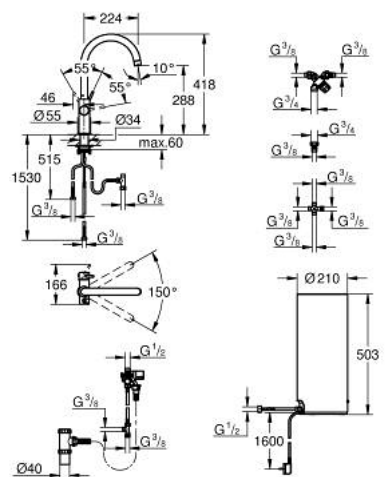

30 031 DL1 GROHE RED DUO СМЕСИТЕЛ С L- РАЗМЕР БОЙЛЕР

PRODUCT DESCRIPTION (1/2)

- Colour: brushed warm sunset
- Състои се от:
 - Кухненски смесител GROHE Red Duo(30 033 000)
 - Еднодупков монтаж
 - С-чучур
 - GROHE ChildLock- бутон със завъртане за вряла вода
 - TÜV сертифицирана тройна електронна защита предотвратяваща случайното пускане на вряла вода
 - GROHE LongLife finish
 - GROHE SilkMove 28 mm керамичен картуш
- insulated tubular spout, swivel area 150°
- Двустранна арматура
- Меки връзки
- Връзка към GROHE Red бойлер
- GROHE Red бойлер, размер L
- Резервоар за вряла и топла вода
- 5.5 литра 100° C вряла вода
- 7 литра общ капацитет
- Необходимо налягане на входа: 1-7 bar
- С мека връзка и извод за врялата вода
- CE маркировка
- Съвързване към мрежата 230 V 50 Hz
- Мощност 2100 W
- Standby мощност 15 W

30 031 DL1 GROHE RED DUO СМЕСИТЕЛ С L- РАЗМЕР БОЙЛЕР

PRODUCT DESCRIPTION (2/2)

- Енергиен клас А

- GROHE Red смесителен клапан
- за термостатно смесване на студена и топла вода
- възможност за регулиране между 35°C и 75°C
- включва 70 см меки връзки, коляно и крепежи

30 031 DL1 GROHE RED DUO СМЕСИТЕЛ С L- РАЗМЕР БОЙЛЕР

SPARE PARTS, март 2018 – now

- 1: Fitting ring (Spare part-nr. 07419000)
 - 4: Картуш (Spare part-nr. 46580000)
 - 6: Устройство за управление (Spare part-nr. 46997DL0)
 - 7: Нагревател L размер (Spare part-nr. 40831001)
 - 8: Safety group (Spare part-nr. 48372000)
 - 9: Смесителен клапан (Spare part-nr. 40841001)
 - 10: Филтър S-размер - стартов комплект (Spare part-nr. 40438001)*
- * Optional accessories