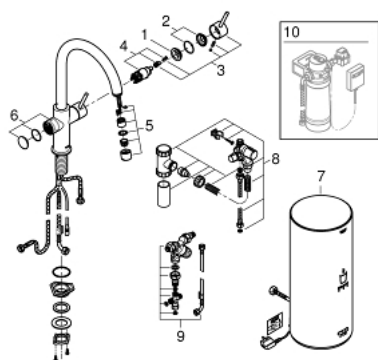

30 031 DL1 GROHE RED DUO СМЕСИТЕЛ С L- РАЗМЕР БОЙЛЕР

PRODUCT DESCRIPTION (1/2)

- Colour: brushed warm sunset
- Състои се от:
 - Кухненски смесител GROHE Red Duo(30 033 000)
 - Еднодупков монтаж
 - С-чучур
 - GROHE ChildLock- бутон със завъртане за вряла вода
 - TÜV сертифицирана тройна електронна защита предотвратяваща случайното пускане на вряла вода
 - GROHE LongLife finish
 - GROHE SilkMove 28 mm керамичен картуш
- insulated tubular spout, swivel area 150°
- Двустранна арматура
- Меки връзки
- Връзка към GROHE Red бойлер
- GROHE Red бойлер, размер L
- Резервоар за вряла и топла вода
- 5.5 литра 100° C вряла вода
- 7 литра общ капацитет
- Необходимо налягане на входа: 1-7 bar
- С мека връзка и извод за врялата вода
- CE маркировка
- Съвързване към мрежата 230 V 50 Hz
- Мощност 2100 W
- Standby мощност 15 W

30 031 DL1 GROHE RED DUO СМЕСИТЕЛ С L- РАЗМЕР БОЙЛЕР

PRODUCT DESCRIPTION (2/2)

- Енергиен клас А

- GROHE Red смесителен клапан
- за термостатно смесване на студена и топла вода
- възможност за регулиране между 35°C и 75°C
- включва 70 см меки връзки, коляно и крепежи

30 031 DL1 GROHE RED DUO СМЕСИТЕЛ С L- РАЗМЕР БОЙЛЕР

SPARE PARTS, март 2018 – now

- 1: Fitting ring (Spare part-nr. 07419000)
 - 4: Картуш (Spare part-nr. 46580000)
 - 6: Устройство за управление (Spare part-nr. 46997DL0)
 - 7: Нагревател L размер (Spare part-nr. 40831001)
 - 8: Safety group (Spare part-nr. 48372000)
 - 9: Смесителен клапан (Spare part-nr. 40841001)
 - 10: Филтър S-размер - стартов комплект (Spare part-nr. 40438001)*
- * Optional accessories