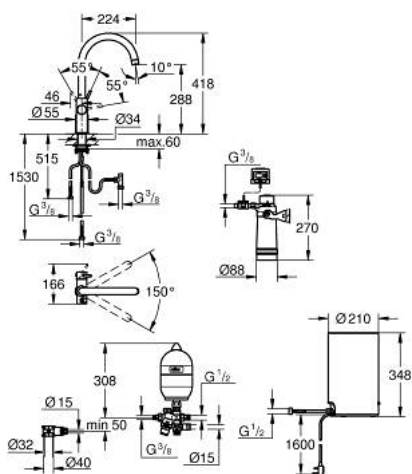

## 30 058 001 GROHE RED DUO СМЕСИТЕЛ С М-РАЗМЕР БОЙЛЕР

### PRODUCT DESCRIPTION (1/2)

- Colour: хром
- Състои се от:
  - Кухненски смесител GROHE Red Duo(30 033 000)
  - Еднодупков монтаж
  - С-чучур
  - GROHE ChildLock- бутон със завъртане за вряла вода
  - TÜV сертифицирана тройна електронна защита предотвратяваща случайното пускане на вряла вода
  - GROHE LongLife хромирано покритие
  - GROHE SilkMove 28 mm керамичен картуш
  - insulated tubular spout, swivel area 150°
- Двустранна арматура
- Меки връзки
- Връзка към GROHE Red бойлер
- GROHE Red бойлер М - размер
- Резервоар за вряла и топла вода
- 3 l 100° C вряла вода
- Пълен капацитет 4 l

- Необходимо налягане на входа: 1-7 bar
- С мека връзка и извод за врялата вода
- CE маркировка