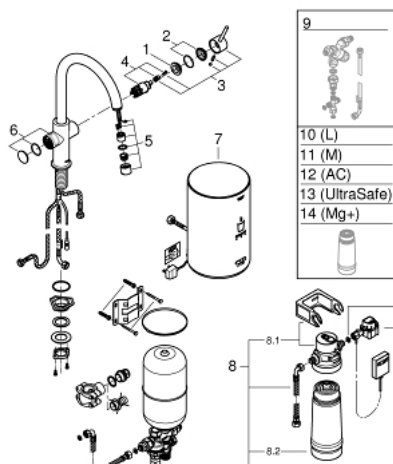

## 30 058 001 GROHE RED DUO СМЕСИТЕЛ С М-РАЗМЕР БОЙЛЕР

### PRODUCT DESCRIPTION (1/2)

- Colour: хром
- Състои се от:
  - Кухненски смесител GROHE Red Duo(30 033 000)
  - Еднодупков монтаж
  - С-чучур
  - GROHE ChildLock- бутон със завъртане за вряла вода
  - TÜV сертифицирана тройна електронна защита предотвратяваща случайното пускане на вряла вода
  - GROHE LongLife хромирано покритие
  - GROHE SilkMove 28 mm керамичен картуш
  - insulated tubular spout, swivel area 150°
- Двустранна арматура
- Меки връзки
- Връзка към GROHE Red бойлер
- GROHE Red бойлер М - размер
- Резервоар за вряла и топла вода
- 3 l 100° C вряла вода
- Пълен капацитет 4 l

- Необходимо налягане на входа: 1-7 bar
- С мека връзка и извод за врялата вода
- CE маркировка

### SPARE PARTS, август 2013 – now

- 1: Fitting ring (Spare part-nr. 07419000)
- 2: Капаче (Spare part-nr. 46581000)
- 3: Ръкохватка (Spare part-nr. 46957000)
- 4: Картуш (Spare part-nr. 46580000)
- 5: Аератор (Spare part-nr. 48370000)
- 6: Устройство за управление (Spare part-nr. 46997000)
- 7: Нагревател М размер (Spare part-nr. 40842001)
- 8: Филтър S-размер - стартов комплект (Spare part-nr. 40438001)
- 8.1: Филтърна глава (Spare part-nr. 64508001)
- 8.2: Филтър, размер S (Spare part-nr. 40404001)
- 9: Смесителен клапан (Spare part-nr. 40841001)\*
- 10: Филтър, размер L (Spare part-nr. 40412001)\*
- 11: Филтър, размер M (Spare part-nr. 40430001)\*
- 12: Филтър с активен въглен (Spare part-nr. 40547001)\*
- 13: UltraSafe филтър (Spare part-nr. 40575001)\*
- 14: Филтър с магнезии (Spare part-nr. 40691001)\*