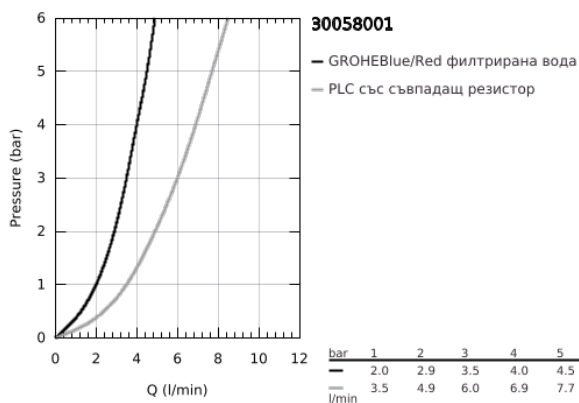

## 30 058 001 GROHE RED DUO СМЕСИТЕЛ С М-РАЗМЕР БОЙЛЕР

### PRODUCT DESCRIPTION (1/2)

- Colour: хром
- Състои се от:
  - Кухненски смесител GROHE Red Duo(30 033 000)
  - Еднодупков монтаж
  - С-чучур
  - GROHE ChildLock- бутон със завъртане за вряла вода
  - TÜV сертифицирана тройна електронна защита предотвратяваща случайното пускане на вряла вода
  - GROHE LongLife хромирано покритие
  - GROHE SilkMove 28 mm керамичен картуш
  - insulated tubular spout, swivel area 150°
- Двустранна арматура
- Меки връзки
- Връзка към GROHE Red бойлер
- GROHE Red бойлер М - размер
- Резервоар за вряла и топла вода
- 3 l 100° C вряла вода
- Пълен капацитет 4 l