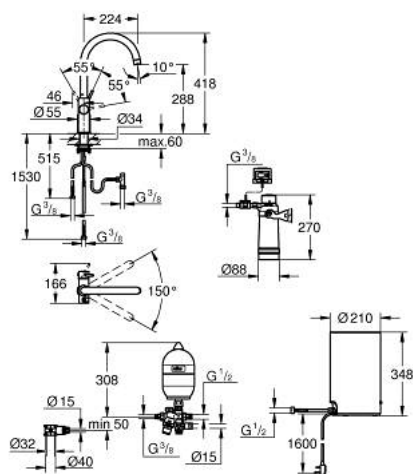

## 30 058 A01 GROHE RED DUO СМЕСИТЕЛ С М-РАЗМЕР БОЙЛЕР

### PRODUCT DESCRIPTION (1/2)

- Colour: hard graphite
- Състои се от:
  - Кухненски смесител GROHE Red Duo(30 033 000)
  - Еднодупков монтаж
  - С-чучур
  - GROHE ChildLock- бутон със завъртане за вряла вода
  - TÜV сертифицирана тройна електронна защита предотвратяваща случайното пускане на вряла вода
  - GROHE LongLife finish
  - GROHE SilkMove 28 mm керамичен картуш
- Изолиран чучур
- Възможност за завъртане на 150°
- Двустранна арматура
- Меки връзки
- Връзка към GROHE Red бойлер
- GROHE Red бойлер М - размер
- Резервоар за вряла и топла вода
- 3 l 100° С вряла вода
- Пълен капацитет 4 l
- Необходимо налягане на входа: 1-7 bar

### SPARE PARTS, март 2018 – now

- 1: Fitting ring (Spare part-nr. 07419000)
- 4: Картуш (Spare part-nr. 46580000)
- 6: Устройство за управление (Spare part-nr. 46997A00)
- 7: Нагревател М размер (Spare part-nr. 40842001)
- 8: Филтър S-размер - стартов комплект (Spare part-nr. 40438001)
- 8.1: Филтърна глава (Spare part-nr. 64508001)
- 8.2: Филтър, размер S (Spare part-nr. 40404001)
- 9: Смесителен клапан (Spare part-nr. 40841001)\*
- 10: Филтър, размер L (Spare part-nr. 40412001)\*
- 11: Филтър, размер M (Spare part-nr. 40430001)\*
- 12: Филтър с активен въглен (Spare part-nr. 40547001)\*
- 13: UltraSafe филтър (Spare part-nr. 40575001)\*
- 14: Филтър с магнезии (Spare part-nr. 40691001)\*