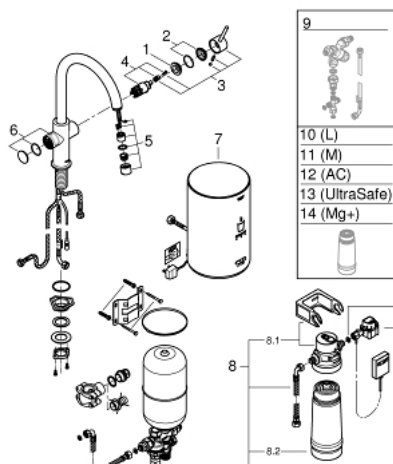

### PRODUCT DESCRIPTION (1/2)

- Colour: hard graphite
- Състои се от:
  - Кухненски смесител GROHE Red Duo(30 033 000)
  - Еднодупков монтаж
  - С-чучур
  - GROHE ChildLock- бутон със завъртане за вряла вода
  - TÜV сертифицирана тройна електронна защита предотвратяваща случайното пускане на вряла вода
  - GROHE LongLife finish
  - GROHE SilkMove 28 mm керамичен картуш
- Изолиран чучур
- Възможност за завъртане на 150°
- Двустранна арматура
- Меки връзки
- Връзка към GROHE Red бойлер
- GROHE Red бойлер М - размер
- Резервоар за вряла и топла вода
- 3 l 100° С вряла вода
- Пълен капацитет 4 l
- Необходимо налягане на входа: 1-7 bar

## 30 058 A01 GROHE RED DUO СМЕСИТЕЛ С М-РАЗМЕР БОЙЛЕР

### PRODUCT DESCRIPTION (2/2)

- С мека връзка и извод за врялата вода
- CE маркировка
- Свързване към мрежата 230 V 50 Hz
- Мощност 2100 W
- Standby мощност 15 W
- Енергиен клас А
- GROHE Blue S-Size filter starter set
- За защита на бойлера от варовик
- капацитет 600 L при 20° dKH
- Дебитомер

### SPARE PARTS, март 2018 – now

- 1: Fitting ring (Spare part-nr. 07419000)
- 4: Картуш (Spare part-nr. 46580000)
- 6: Устройство за управление (Spare part-nr. 46997A00)
- 7: Нагревател М размер (Spare part-nr. 40842001)
- 8: Филтър S-размер - стартов комплект (Spare part-nr. 40438001)
- 8.1: Филтърна глава (Spare part-nr. 64508001)
- 8.2: Филтър, размер S (Spare part-nr. 40404001)
- 9: Смесителен клапан (Spare part-nr. 40841001)\*
- 10: Филтър, размер L (Spare part-nr. 40412001)\*
- 11: Филтър, размер M (Spare part-nr. 40430001)\*
- 12: Филтър с активен въглен (Spare part-nr. 40547001)\*
- 13: UltraSafe филтър (Spare part-nr. 40575001)\*
- 14: Филтър с магнезии (Spare part-nr. 40691001)\*